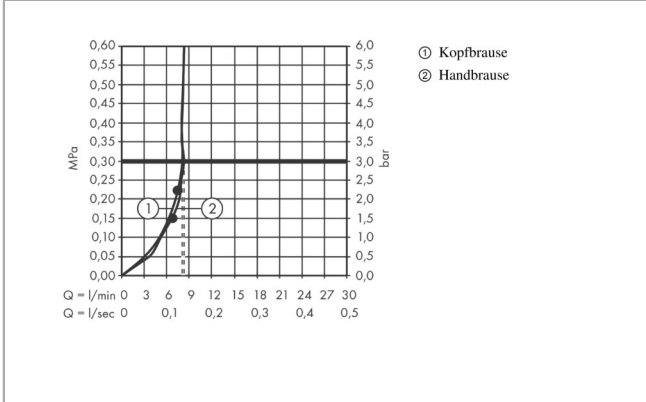

Croma Select S

Showerpipe 280 1jet EcoSmart mit Ecostat Comfort Thermostat

Oberfläche: **Matt White** Artikelnummer: **26891700**

Beschreibung

Merkmale

- besteht aus: Kopfbrause, Handbrause, Brausenthermostat, Brausenschlauch, Handbrausehalterung, Brausenstange
- Kopfbrause Croma 280
- Brausekopfgrösse Kopfbrause: 280 mm
- Strahlart Kopfbrause: RainAir
- Durchflussmenge RainAir (bei 3 Bar): 9 l/min
- Strahlart Handbrause: RainAir, Rain, Whirl
- maximale Durchflussmenge für Showerpipe bei 3 bar: 9 l/min
- Mindestfliessdruck: 2,2 bar
- min. Betriebsdruck: 2,2 bar
- max. Betriebsdruck: 10 bar
- Kugelgelenk: Kopfbrause im Winkel verstellbar
- Wasserführendes Steigrohr unten kürzbar
- Brausestangendurchmesser: 22 mm
- höhenverstellbare Handbrausehalterung
- Brausearmlänge Kopfbrause: 400 mm
- Schwenkbarer Brausearm
- Thermostat Ecostat Comfort
- Sicherheitssperre bei 40°C
- einstellbare Heisswasserbegrenzung
- Verbraucheransteuerung durch Drehen
- für Durchlauferhitzer geeignet
- Montageart: Aufputzinstallation
- Anschlussgrösse: DN15
- Anschlussgewinde: G ½
- Stichmass: 150 mm ± 12 mm
- Eigensicher gegen Rückfliessen
- 2 Verbraucher

Artikeldetails

Preis exkl. MwSt.

1427.00 CHF

Technologie

Designpreise

Zertifikate / Nachhaltigkeit

Croma Select S
Showerpipe 280 1jet EcoSmart mit Ecostat Comfort Thermostat
 Oberfläche: **Matt White** Artikelnummer: **26891700**

Produktabbildung

Maßzeichnung

Durchflussdiagramm

Croma Select S
Showerpipe 280 1jet EcoSmart mit Ecostat Comfort Thermostat
 Oberfläche: **Matt White** Artikelnummer: **26891700**

Einbaubeispiel

Croma Select S
Showerpipe 280 1jet EcoSmart mit Ecostat Comfort Thermostat
 Oberfläche: **Matt White** Artikelnummer: **26891700**