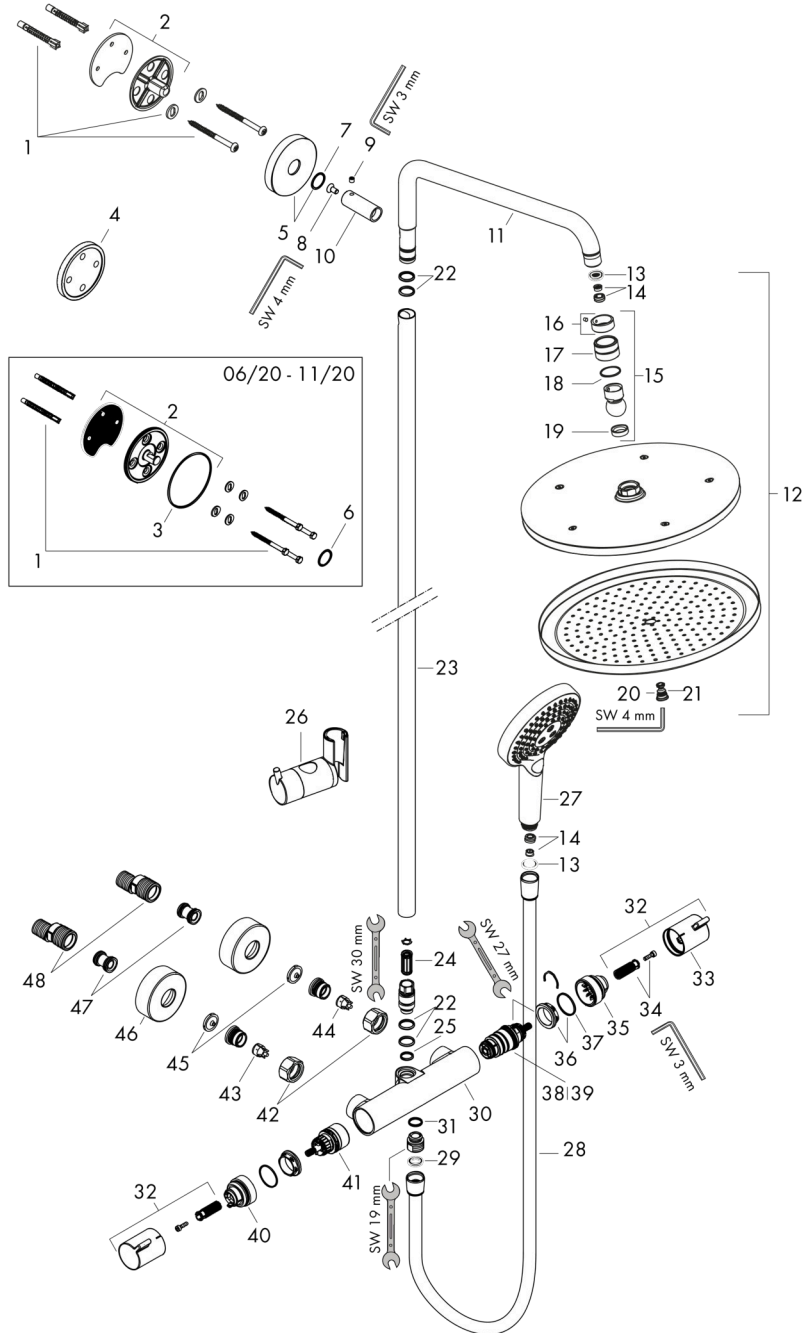

Croma Select S
Showerpipe 280 1jet EcoSmart mit Ecostat Comfort Thermostat
Oberfläche: **Matt White** Artikelnummer: **26891700**

Explosionszeichnung

Baujahr: >06/20

Croma Select S
Showerpipe 280 1jet EcoSmart mit Ecostat Comfort Thermostat
Oberfläche: **Matt White** Artikelnummer: **26891700**

Ersatzteilliste

Baujahr: >06/20

Pos.	Beschreibung	Artikelnummer	Preis	VE
1	Befestigungsteile	98716000	14.25 CHF	1
2	Wandflansch	95688000	28.95 CHF	1
3	O-Ring 50x2	98187000	3.25 CHF	1
4	Fliesenausgleichsscheibe 7 mm	95239XXX	> 14.25 CHF	-
5	Rosette Ø 60 mm	95692700	28.10 CHF	1
6	O-Ring 20x2	98165000	3.25 CHF	1
7	O-Ring 20x2,5	92602000	5.40 CHF	1
8	Schraube	92137000	5.40 CHF	1
9	Madenschraube M6x5	98447000	3.25 CHF	1
10	Hülse	92166700	55.45 CHF	1
11	Brausearm	95985700	192.40 CHF	1
12	Kopfbrause	26221700	-	1
13	Siebichtung	94246000	3.25 CHF	1
14	Durchflussbegrenzer (9 l/min)	95659000	8.65 CHF	1
15	Kugelgelenk	98941700	55.45 CHF	1
16	Sicherungsring	98942700	28.10 CHF	1
17	Mutter	97958700	8.10 CHF	1
18	Gleitring	97536000	5.40 CHF	1
19	Dichtung	97606000	5.40 CHF	1
20	Luftdüse (Eco)	95795700	43.55 CHF	1
21	O-Ring 7x2	98419000	3.25 CHF	1
22	O-Ring 15x2,5	98131000	3.25 CHF	1
23	Rohr 1030 mm	95915700	192.40 CHF	1
24	Schalldämpfer	95009000	8.65 CHF	1
25	O-Ring 12x2,25	98382000	3.25 CHF	1
26	Schieber kompl.	97651700	132.95 CHF	1
27	Handbrause	26531700	-	1
28	Brauseschlauch Isiflex'B 1,60 m	28276700	-	1
29	Dichtung	98058000	3.25 CHF	1
30	Thermostat	92147700	831.30 CHF	1
31	O-Ring 14x2	98129000	3.25 CHF	1
32	Griff	95836700	43.55 CHF	1
33	Druckknopf	92848700	8.10 CHF	1
34	Schnappeinsatz mit Schraube	95843000	8.65 CHF	1
35	Anschlagscheibe	95839000	18.80 CHF	1
36	Mutter	98913000	18.80 CHF	1
37	O-Ring 26x1,5	98390000	3.25 CHF	1
38	Temperatur Regeleinheit	98282000	103.25 CHF	1
39	Regeleinheit für vertauschte Anschlüsse	92373000	257.30 CHF	1
40	Anschlagscheibe für Absperreinheit	95927000	28.95 CHF	1
41	Absperreinheit inkl. Umsteller	98283000	72.55 CHF	1