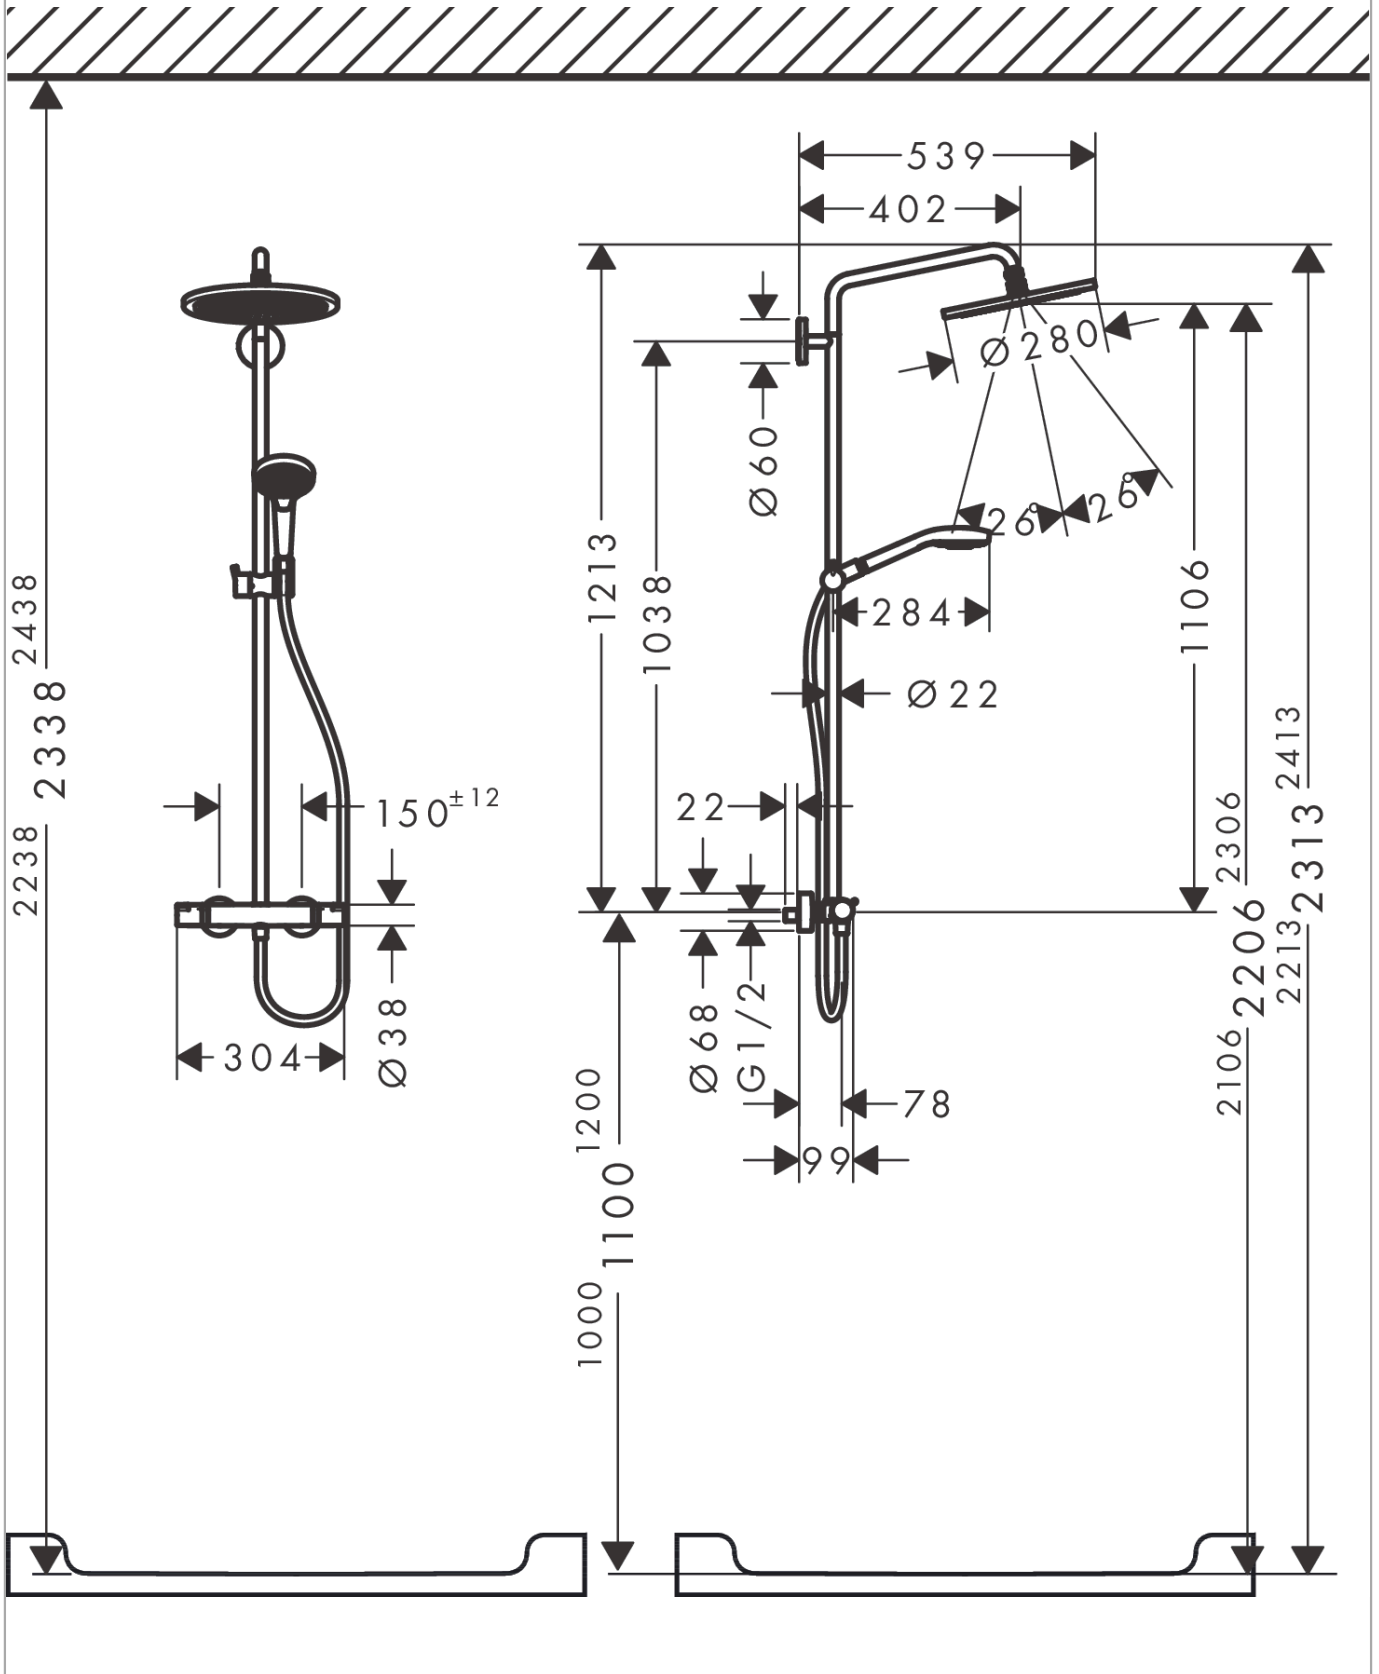

Croma Select S
Showerpipe 280 1jet EcoSmart mit Ecostat Comfort Thermostat
Oberfläche: **Matt White** Artikelnummer: **26891700**

Einbaubeispiel