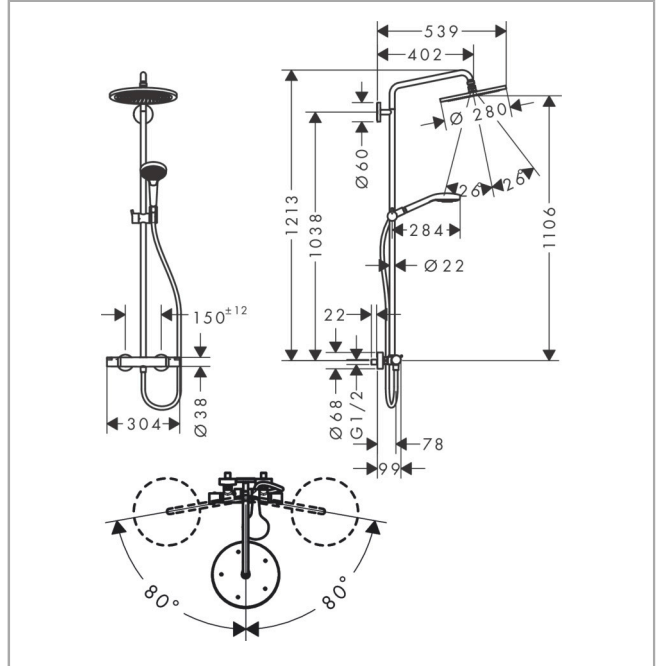

Croma Select S

Showerpipe 280 1jet EcoSmart mit Ecostat Comfort Thermostat

Oberfläche: **Matt White** Artikelnummer: **26891700**

Beschreibung

Merkmale

- besteht aus: Kopfbrause, Handbrause, Brausenthermostat, Brausenschlauch, Handbrausehalterung, Brausenstange
- Kopfbrause Croma 280
- Brausekopfgrösse Kopfbrause: 280 mm
- Strahlart Kopfbrause: RainAir
- Durchflussmenge RainAir (bei 3 Bar): 9 l/min
- Strahlart Handbrause: RainAir, Rain, Whirl
- maximale Durchflussmenge für Showerpipe bei 3 bar: 9 l/min
- Mindestfliessdruck: 2,2 bar
- min. Betriebsdruck: 2,2 bar
- max. Betriebsdruck: 10 bar
- Kugelgelenk: Kopfbrause im Winkel verstellbar
- Wasserführendes Steigrohr unten kürzbar
- Brausestangendurchmesser: 22 mm
- höhenverstellbare Handbrausehalterung
- Brausearmlänge Kopfbrause: 400 mm
- Schwenkbarer Brausearm
- Thermostat Ecostat Comfort
- Sicherheitssperre bei 40°C
- einstellbare Heisswasserbegrenzung
- Verbraucheransteuerung durch Drehen
- für Durchlauferhitzer geeignet
- Montageart: Aufputzinstallation
- Anschlussgrösse: DN15
- Anschlussgewinde: G ½
- Stichmass: 150 mm ± 12 mm
- Eigensicher gegen Rückfliessen
- 2 Verbraucher

Produktabbildung

Maßzeichnung

Durchflussdiagramm

Croma Select S
Showerpipe 280 1jet EcoSmart mit Ecostat Comfort Thermostat
 Oberfläche: **Matt White** Artikelnummer: **26891700**

Einbaubeispiel

Croma Select S
Showerpipe 280 1jet EcoSmart mit Ecostat Comfort Thermostat
 Oberfläche: **Matt White** Artikelnummer: **26891700**