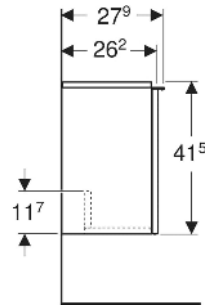

Geberit iCon Unterschrank für Handwaschbecken, mit einer Tür

EIGENSCHAFTEN

- FSC™ C134279 zertifiziert
- Wandhängend
- Mit einer Tür
- Tür mit Dämpfungsmechanismus
- Für Serviceraum unterteilbar
- Griff zum Öffnen
- Griff austauschbar

- Feuchtigkeitsbeständig
- Vormontiert geliefert

TECHNISCHE DATEN

Werkstoff Hochverdichtete Dreischicht-Holzspanplatte

LIEFERUMFANG

- Unterschrank für Handwaschbecken
- Befestigungsmaterial

ZUBEHÖR

- Geberit Griff
- Geberit Steckdosenelement
- Geberit Steckdosenelement mit USB-Anschluss

Art.-Nr.	Farbe / Oberfläche	B cm	Breite Waschtisch cm	H cm	T cm	Tür	VE1 St.
502.300.01.2	Korpus, Front: weiß / lackiert hochglänzend Griff: chrom / glänzend	37	38	41.5	27.9	Anschlag rechts	1