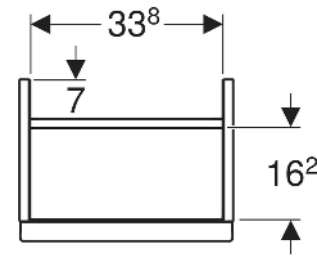

Geberit iCon Unterschrank für Handwaschbecken, mit einer Tür

EIGENSCHAFTEN

- FSC™ C134279 zertifiziert
- Wandhängend
- Mit einer Tür
- Tür mit Dämpfungsmechanismus
- Für Serviceraum unterteilbar
- Griff zum Öffnen
- Griff austauschbar

- Feuchtigkeitsbeständig
- Vormontiert geliefert

TECHNISCHE DATEN

Werkstoff Hochverdichtete Dreischicht-Holzspanplatte

LIEFERUMFANG

- Unterschrank für Handwaschbecken
- Befestigungsmaterial

ZUBEHÖR

- Geberit Griff
- Geberit Steckdosenelement
- Geberit Steckdosenelement mit USB-Anschluss

Art.-Nr.	Farbe / Oberfläche	B cm	Breite Waschtisch cm	H cm	T cm	Tür	VE1 St.
502.300.01.2	Korpus, Front: weiß / lackiert hochglänzend Griff: chrom / glänzend	37	38	41.5	27.9	Anschlag rechts	1