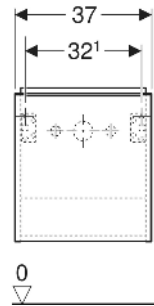

Geberit iCon Unterschrank für Handwaschbecken, mit einer Tür

EIGENSCHAFTEN

- FSC™ C134279 zertifiziert
- Wandhängend
- Mit einer Tür
- Tür mit Dämpfungsmechanismus
- Für Serviceraum unterteilbar
- Griff zum Öffnen
- Griff austauschbar

- Feuchtigkeitsbeständig
- Vormontiert geliefert

TECHNISCHE DATEN

Werkstoff Hochverdichtete Dreischicht-Holzspanplatte

LIEFERUMFANG

- Unterschrank für Handwaschbecken
- Befestigungsmaterial

ZUBEHÖR

- Geberit Griff
- Geberit Steckdosenelement
- Geberit Steckdosenelement mit USB-Anschluss

Art.-Nr.	Farbe / Oberfläche	B cm	Breite Waschtisch cm	H cm	T cm	Tür	VE1 St.
502.300.01.2	Korpus, Front: weiß / lackiert hochglänzend Griff: chrom / glänzend	37	38	41.5	27.9	Anschlag rechts	1