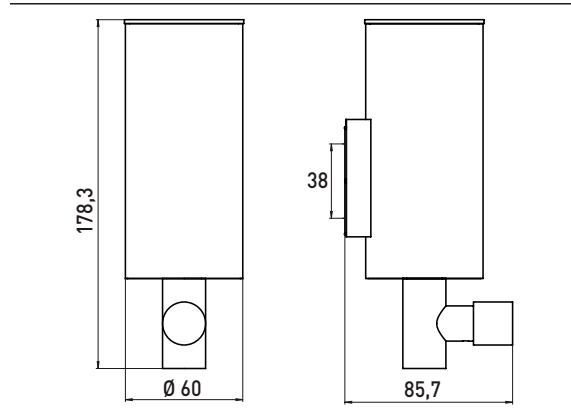

PRODUKTINFORMATION

Flüssigseifenspender chrom

Art.-Nr.3521 001 02

Metallgehäuse, diebstahlhemmend, 235 ml