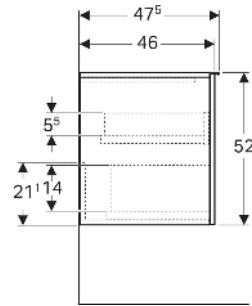

Geberit Acanto Seitenschrank mit einer Schublade und einer Innenschublade

EIGENSCHAFTEN

- FSC™ C134279 zertifiziert
- Wandhängend
- Mit einer Schublade
- Mit einer Innenschublade
- Griff zum Öffnen
- Griff austauschbar
- Schublade mit Selbstezug
- Feuchtigkeitsbeständig

- Vormontiert geliefert

- Befestigungsmaterial

TECHNISCHE DATEN

Werkstoff Hochverdichtete Dreischicht-Holzspanplatte
 Schubladenbelastung max. 20 kg

LIEFERUMFANG

- Seitenschrank

ZUBEHÖR

- Geberit Handtuchhalter für Badezimmermöbel
- Geberit Griff
- Geberit Lichtleiste für Schublade, links und rechts, Länge 35 cm
- Geberit Steckdoselement mit Netzstecker
- Geberit Set Füße schmal

Art.-Nr.	Farbe / Oberfläche	B cm	H cm	T cm	VEI St.
503.010.01.1	Korpus, Front: weiß / lackiert hochglänzend Griff: weiß / lackiert matt	45.2	52	47.5	1