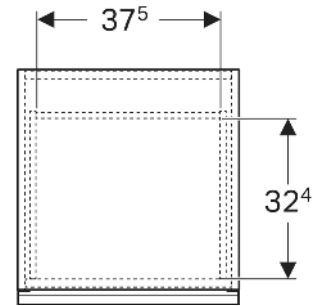

Geberit Acanto Seitenschrank mit einer Schublade und einer Innenschublade

EIGENSCHAFTEN

- FSC™ C134279 zertifiziert
- Wandhängend
- Mit einer Schublade
- Mit einer Innenschublade
- Griff zum Öffnen
- Griff austauschbar
- Schublade mit Selbstezug
- Feuchtigkeitsbeständig

- Vormontiert geliefert

- Befestigungsmaterial

TECHNISCHE DATEN

Werkstoff Hochverdichtete Dreischicht-Holzspanplatte
 Schubladenbelastung max. 20 kg

LIEFERUMFANG

- Seitenschrank

ZUBEHÖR

- Geberit Handtuchhalter für Badezimmermöbel
- Geberit Griff
- Geberit Lichtleiste für Schublade, links und rechts, Länge 35 cm
- Geberit Steckdoselement mit Netzstecker
- Geberit Set Füße schmal

Art.-Nr.	Farbe / Oberfläche	B cm	H cm	T cm	VEI St.
503.010.01.1	Korpus, Front: weiß / lackiert hochglänzend Griff: weiß / lackiert matt	45.2	52	47.5	1