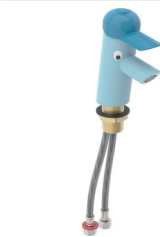

Geberit Bambini Waschtischarmatur Einhebelmischer

Beispielbild

Verwendungszwecke

- Zur Entnahme von Leitungswasser
- Für Kinder
- Für Kinderbetreuungseinrichtungen
- Zum Einbau in Waschtische oder Waschtischplatten
- Zum Einbau in Bambini Spiel- und Waschlandschaften
- Zum Anschließen von Kalt- und Warmwasser

Eigenschaften

- Kinderfreundliches Design
- Armaturengruppe I nach DIN 4109
- Einhebelmischer
- Volumenstrombegrenzung durch Strahlregler

- Mit integriertem Rückflussverhinderer
- Gehäuse pulverbeschichtet oder verchromt
- Hebel aus ABS

Lieferumfang

- Schlüssel für Strahlregler
- Schlüssel für Hebel
- Befestigungsmaterial

Art.-Nr.	Farbe / Oberfläche	Mischer	B	H	T	VE1	
116.207.FY.1	Hut: karminrot Körper: orange	mit Mischer	5.6 cm	14.5 cm	13 cm	1 St.	Neu