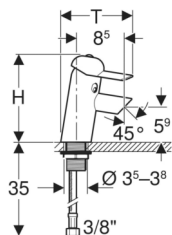

Verwendungszwecke

- Zur Entnahme von Leitungswasser
- Für Kinder
- Für Kinderbetreuungseinrichtungen
- Zum Einbau in Waschtische oder Waschtischplatten
- Zum Einbau in Bambini Spiel- und Waschlandschaften
- Zum Anschließen von Kalt- und Warmwasser

Eigenschaften

- Kinderfreundliches Design
- Armaturengruppe I nach DIN 4109
- Einhebelmischer
- Volumenstrombegrenzung durch Strahlregler

- Mit integriertem Rückflussverhinderer
- Gehäuse pulverbeschichtet oder verchromt
- Hebel aus ABS

Technische Daten

Betriebsdruck	100–1000 kPa
Prüfdruck Wasser max.	1600 kPa
Prüfdruck Luft / Inertgas max.	300 kPa
Wassertemperatur max.	65 °C
Wassertemperatur kurzzeitig max.	90 °C
Durchfluss bei 3 bar	5.7 l/min
Werkstoff	Messing

Lieferumfang

- Schlüssel für Strahlregler
- Schlüssel für Hebel
- Befestigungsmaterial

Art.-Nr.	Farbe / Oberfläche	Mischer	B	H	T	VE1	
116.207.FY.1	Hut: karminrot Körper: orange	mit Mischer	5.6 cm	14.5 cm	13 cm	1 St.	Neu

Zubehör

- Geberit Bambini Minithermostat für Waschtischarmatur
- Geberit Bambini Strahlregler für Waschtischarmatur

- Um Verbrühungen zu vermeiden, wird der Einsatz des Geberit Bambini Minithermostats für Waschtischarmaturen empfohlen
- Wird die Geberit Bambini Waschtischarmatur im oberen Becken einer Bambini Spiel- und Waschlandschaft in Verbindung mit einem Standrohr verwendet, ist der Bambini Strahlregler für Waschtischarmatur (Art.-Nr. 571410000) zusätzlich zu bestellen