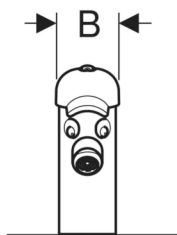

Geberit Bambini Waschtischarmatur Einhebelmischer

Beispielbild

Verwendungszwecke

- Zur Entnahme von Leitungswasser
- Für Kinder
- Für Kinderbetreuungseinrichtungen
- Zum Einbau in Waschtische oder Waschtischplatten
- Zum Einbau in Bambini Spiel- und Waschlandschaften
- Zum Anschließen von Kalt- und Warmwasser

Eigenschaften

- Kinderfreundliches Design
- Armaturengruppe I nach DIN 4109
- Einhebelmischer
- Volumenstrombegrenzung durch Strahlregler

- Mit integriertem Rückflussverhinderer
- Gehäuse pulverbeschichtet oder verchromt
- Hebel aus ABS

Lieferumfang

- Schlüssel für Strahlregler
- Schlüssel für Hebel
- Befestigungsmaterial

Art.-Nr.	Farbe / Oberfläche	Mischer	B	H	T	VE1	
116.207.FY.1	Hut: karminrot Körper: orange	mit Mischer	5.6 cm	14.5 cm	13 cm	1 St.	Neu