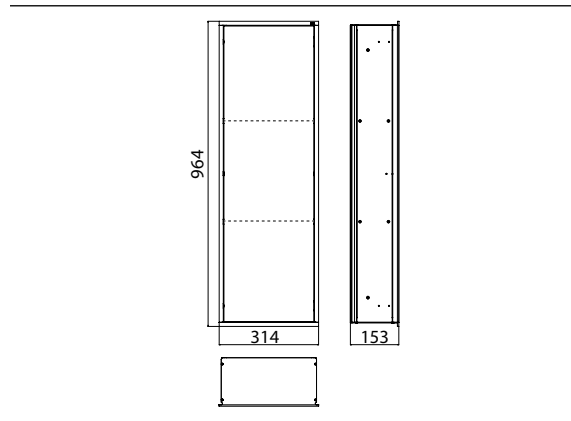

PRODUKTINFORMATION

Schrankmodul - Unterputzmodell chrom/schwarz

Art.-Nr.9770 279 63

mit Glastür und 2 Aluminiumablagen