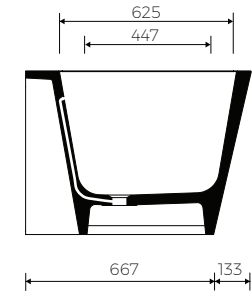

- Material / Material:
- SOLIDLIGHT®

- Bei der Anwendung von Siphon in höhe weniger als 85 mm keine Vertiefung im Fußboden notwendig / If the syphon height is less than 85 mm drilling below the floor surface is not required

Gewicht/ Weight : 86 kg
Gewicht mit Wasser / Weight with water : 291 kg

LÄNGE LENGHT	BREITE WIDTH	HÖHE HEIGHT
1600	800	580

DIESES PRODUKT IST KOMBINIERBAR MIT: / PRODUCT COMPATIBLE WITH:
im Set / set included

Bereich der Armatur-Anbohrungen /
space suitable for tap holes drilling