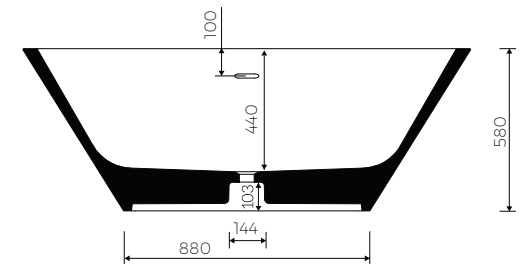

ELBRUS IV

BADEWANNE VORWANDVERSION
BACK TO WALL BATHTUB

Index: B-024-1600-800-L-01-00

- Installationstyp / Recommended mounting method:
- Vorwandversion / Back to wall

- Passend für Armaturen / Suitable with kind of faucets
- Wandarmatur / Wall mounted
- Waschtischarmatur / Countertop
- Freistehende Armatur / Floor mounted standing

Achtung! Die Badewanne eignet sich nicht zum nachfüllen durch den Überlauf
Note! The bathtub is not suitable for overflow bath fillers

- Mit oder ohne Armaturloch / With or without tap hole
- Mit integriertem Überlauf / With integrated overflow

- Material / Material:
- SOLIDLIGHT®

- Bei der Anwendung von Siphon in höhe weniger als 85 mm keine Vertiefung im Fußboden notwendig / If the syphon height is less than 85 mm drilling below the floor surface is not required

Gewicht/ Weight : 86 kg
Gewicht mit Wasser / Weight with water : 291 kg

LÄNGE LENGHT	BREITE WIDTH	HÖHE HEIGHT
1600	800	580

DIESES PRODUKT IST KOMBINIERBAR MIT: / PRODUCT COMPATIBLE WITH:
im Set / set included