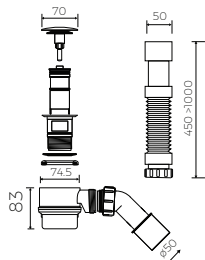

- Material / Material:
- SOLIDLIGHT®

- Bei der Anwendung von Siphon in höhe weniger als 85 mm keine Vertiefung im Fußboden notwendig / If the syphon height is less than 85 mm drilling below the floor surface is not required

Gewicht/ Weight : 86 kg
Gewicht mit Wasser / Weight with water : 291 kg

LÄNGE LENGHT	BREITE WIDTH	HÖHE HEIGHT
1600	800	580

DIESES PRODUKT IST KOMBINIERBAR MIT: / PRODUCT COMPATIBLE WITH:
im Set / set included

Bereich der Armatur-Anbohrungen /
space suitable for tap holes drilling