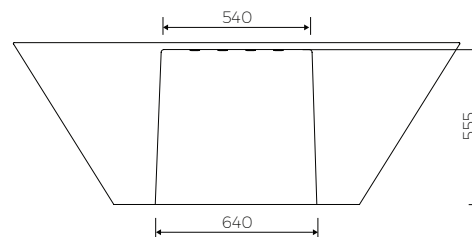

Gewicht/ Weight : 86 kg
Gewicht mit Wasser / Weight with water : 291 kg

LÄNGE LENGHT	BREITE WIDTH	HÖHE HEIGHT
1600	800	580

DIESES PRODUKT IST KOMBINIERBAR MIT: / PRODUCT COMPATIBLE WITH:
im Set / set included

Bereich der Armatur-Anbohrungen /
space suitable for tap holes drilling