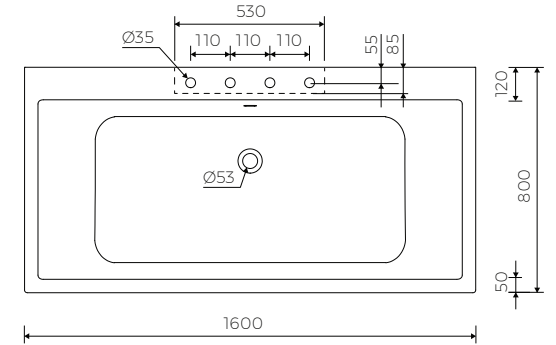

ELBRUS IV

BADEWANNE VORWANDVERSION
BACK TO WALL BATHTUB

Index: B-024-1600-800-L-01-00

- Installationstyp / Recommended mounting method:
- Vorwandversion / Back to wall

- Passend für Armaturen / Suitable with kind of faucets
- Wandarmatur / Wall mounted
- Waschtischarmatur / Countertop
- Freistehende Armatur / Floor mounted standing

- Material / Material:
- SOLIDLIGHT®

- Bei der Anwendung von Siphon in höhe weniger als 85 mm keine Vertiefung im Fußboden notwendig / If the syphon height is less than 85 mm drilling below the floor surface is not required

Gewicht/ Weight : 86 kg
Gewicht mit Wasser / Weight with water : 291 kg

LÄNGE LENGHT	BREITE WIDTH	HÖHE HEIGHT
1600	800	580

DIESES PRODUKT IST KOMBINIERBAR MIT: / PRODUCT COMPATIBLE WITH:
im Set / set included

Bereich der Armatur-Anbohrungen /
space suitable for tap holes drilling