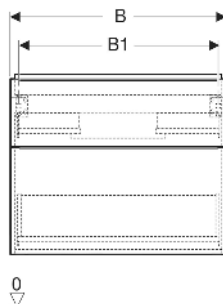

## EIGENSCHAFTEN

- FSC™ C134279 zertifiziert
- Wandhängend
- Mit zwei Schubladen
- Griff zum Öffnen
- Griff austauschbar
- Schublade mit Selbsteinzug
- Schublade ohne Geruchsverschlussausschnitt
- Feuchtigkeitsbeständig
- Vormontiert geliefert

## TECHNISCHE DATEN

Werkstoff Hochverdichtete Dreischicht-Holzspanplatte  
 Schubladenbelastung max. 20 kg

Art-Nr.	Mix & Match	Farbe / Oberfläche	B cm	B1 cm	B2 cm	Breite Waschtisch cm	H cm	T cm	VE1 St.
502.303.JK.1	Ja	Korpus, Front: lava / lackiert matt Griff: lava / pulverbeschichtet matt	59.2	53.8	51.7	60	61.5	47.6	1