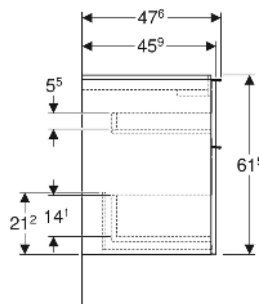

Geberit iCon Unterschrank für Waschtisch, mit zwei Schubladen

EIGENSCHAFTEN

- FSC™ C134279 zertifiziert
- Wandhängend
- Mit zwei Schubladen
- Griff zum Öffnen
- Griff austauschbar
- Schublade mit Selbsteinzug
- Schublade ohne Geruchsverschlussausschnitt
- Feuchtigkeitsbeständig
- Vormontiert geliefert

TECHNISCHE DATEN

Werkstoff Hochverdichtete Dreischicht-Holzspanplatte
Schubladenbelastung max. 20 kg

LIEFERUMFANG

- Unterschrank für Waschtisch
- Befestigungsmaterial

ZUBEHÖR

- Geberit Handtuchhalter für Badezimmermöbel
- Geberit Griff

- Geberit Lichtleiste für Schublade, links und rechts, Länge 35 cm
- Geberit Set Schubladeneinsätze für obere Schublade
- Geberit Steckdosenelement mit Netzstecker
- Geberit Steckdosenelement mit ComfortLight-Modul
- Geberit Handtuchhalter für Badezimmermöbel
- Geberit Set Füße schmal

INFO

- Für die Installation des Unterschrankes wird ein Geberit Waschbeckenanschluss, Raumsparmodell benötigt. Siehe Sortimentsübersicht Waschtisch-Serie oder Onlinekatalog, Zubehör Waschtische.
- Mix & Match: Artikel gleicher Breite sind in den Serien Geberit ONE, Acanto, iCon frei kombinierbar

Art-Nr.	Mix & Match	Farbe / Oberfläche	B cm	B1 cm	B2 cm	Breite Waschtisch cm	H cm	T cm	VE1 St.
502.303.JK.1	Ja	Korpus, Front: lava / lackiert matt Griff: lava / pulverbeschichtet matt	59.2	53.8	51.7	60	61.5	47.6	1