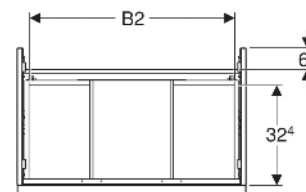

Geberit iCon Unterschrank für Waschtisch, mit zwei Schubladen

EIGENSCHAFTEN

- FSC™ C134279 zertifiziert
- Wandhängend
- Mit zwei Schubladen
- Griff zum Öffnen
- Griff austauschbar
- Schublade mit Selbsteinzug
- Schublade ohne Geruchsverschlussausschnitt
- Feuchtigkeitsbeständig
- Vormontiert geliefert

TECHNISCHE DATEN

Werkstoff Hochverdichtete Dreischicht-Holzspanplatte
Schubladenbelastung max. 20 kg

LIEFERUMFANG

- Unterschrank für Waschtisch
- Befestigungsmaterial

ZUBEHÖR

- Geberit Handtuchhalter für Badezimmermöbel
- Geberit Griff

- Geberit Lichtleiste für Schublade, links und rechts, Länge 35 cm
- Geberit Set Schubladeneinsätze für obere Schublade
- Geberit Steckdosenelement mit Netzstecker
- Geberit Steckdosenelement mit ComfortLight-Modul
- Geberit Handtuchhalter für Badezimmermöbel
- Geberit Set Füße schmal

INFO

- Für die Installation des Unterschrankes wird ein Geberit Waschbeckenanschluss, Raumsparmodell benötigt. Siehe Sortimentsübersicht Waschtisch-Serie oder Onlinekatalog, Zubehör Waschtische.
- Mix & Match: Artikel gleicher Breite sind in den Serien Geberit ONE, Acanto, iCon frei kombinierbar

Art-Nr.	Mix & Match	Farbe / Oberfläche	B cm	B1 cm	B2 cm	Breite Waschtisch cm	H cm	T cm	VE1 St.
502.303.JK.1	Ja	Korpus, Front: lava / lackiert matt Griff: lava / pulverbeschichtet matt	59.2	53.8	51.7	60	61.5	47.6	1