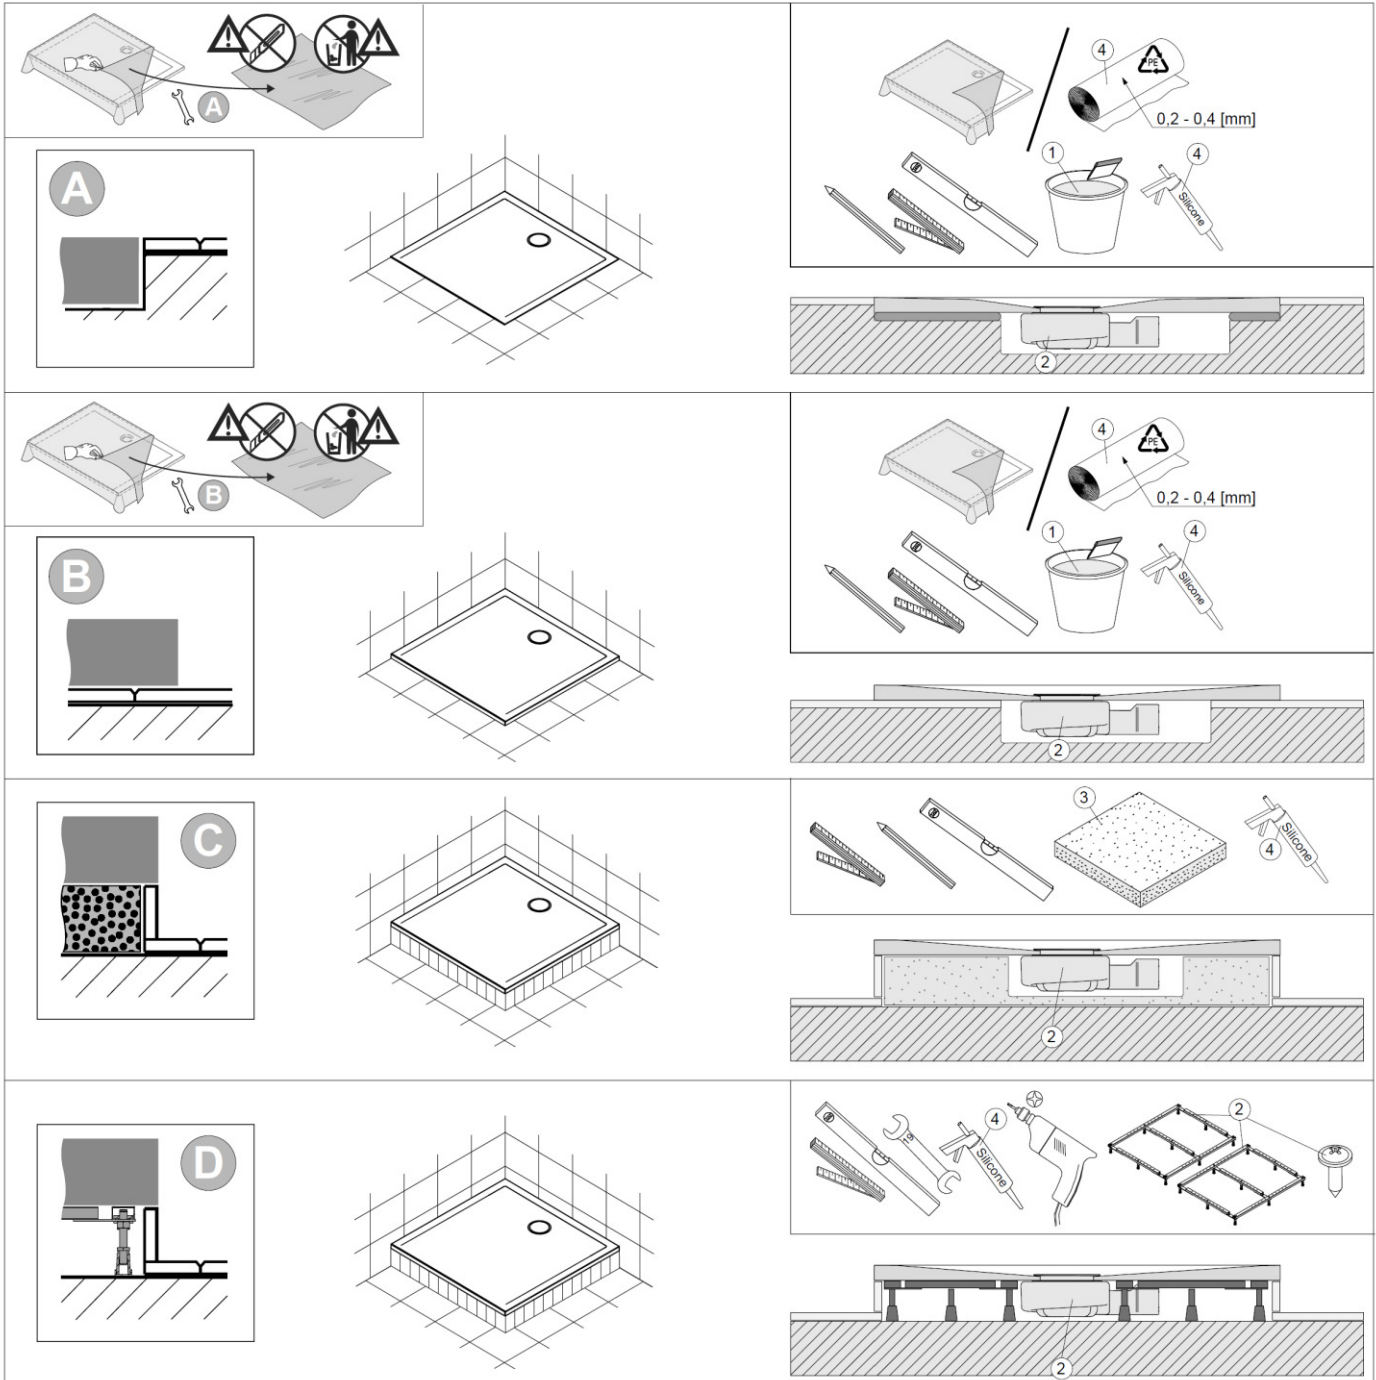

Montagevarianten:

Variante A – Bodenbündig

Variante B – auf die Fliesen

Variante C – auf dem Styroporträger

Variante D – auf dem Gestell

Planungsanleitung:

	1	2	3	4
DE	z.B. Schnell-Fliesenkleber	Nicht im Lieferumfang enthalten	z.B. Styroporträger	handelsübliches Silikon und Folie PE / Isolierschaumstoff (Man kann die Folie aus der Verpackung verwenden)