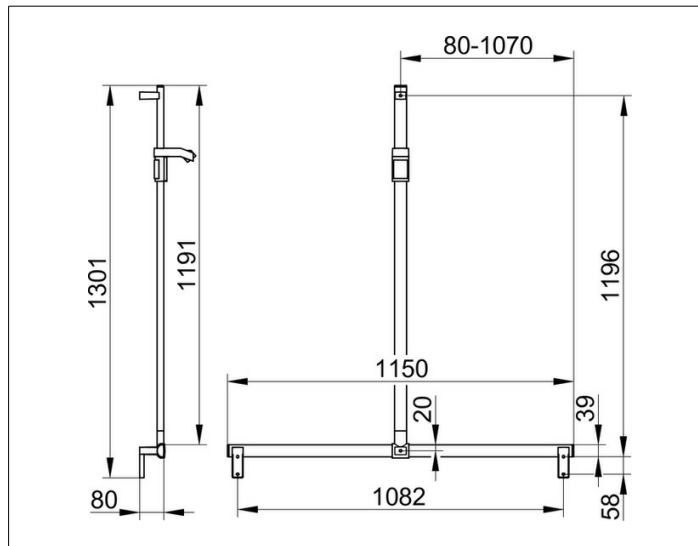

AXESS

35014011213 Duschhandlauf mit Brausestange

PRODUKT

ZEICHNUNG

PRODUKTBESCHREIBUNG

komplett mit Brauseschieber,
Brausestange vor Montage frei positionierbar

OBERFLÄCHE

verchromt

ABMESSUNG

1200/1300 mm

AUSSCHREIBUNGSTEXT

KEUCO AXESS - Duschhandlauf mit Brausestange - 350 14 01 1213
Barrierefreiheit trifft Design
Duschhandlauf mit Brausestange und Brauseschieber. Die Brausestange ist vor der Montage frei platzierbar. Das Design überzeugt durch seine hohe ergonomische Qualität. Das Produkt wird angeschraubt. Drei verdeckte Befestigungen.

Breite / \varnothing : 1150 mm - Höhe: 1301 mm - Tiefe: 80 mm
Material: Metall
Oberfläche: Verchromt
Belastbarkeit 115 kg

Im Lieferumfang enthalten 2x Befestigungs-Set Nr 1.

Artikelnummer: 350 14 01 1213