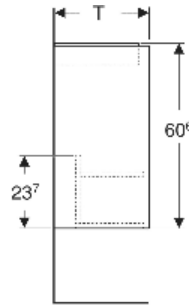

Geberit Renova Plan Unterschrank für Handwaschbecken, mit einer Tür

EIGENSCHAFTEN

- Holz aus nachhaltiger Forstwirtschaft mit zertifizierter Herkunft
- Wandhängend
- Mit einer Tür
- Anschlagseite links oder rechts
- Griffmulde zum Öffnen
- Tür mit Dämpfungsmechanismus
- Mit einem versetzbaren Einlegeboden

- Seidenmatte Oberflächen mit Anti-Fingerabdruck-Beschichtung
- Feuchtigkeitsbeständig
- Vormontiert geliefert

TECHNISCHE DATEN

Werkstoff Hochverdichtete Dreischicht-Holzspanplatte

LIEFERUMFANG

- Unterschrank für Handwaschbecken
- Einlegeboden
- Befestigungsmaterial
- Montageschablone

ZUBEHÖR

- Geberit Magnethalter
- Geberit Set Füße schmal

Art.-Nr.	Farbe / Oberfläche	B cm	B1 cm	B2 cm	Breite Waschtisch cm	H cm	T cm	T1 cm	Tür	VE1 St.
504.022.JK.1 Neu	lava / lackiert seidenmatt	45.7	40.3	42.5	50	60.6	35	24.2	Anschlag links oder rechts	1