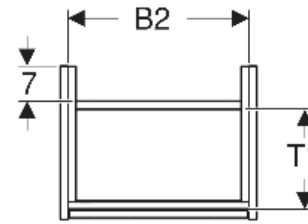

Geberit Renova Plan Unterschrank für Handwaschbecken, mit einer Tür

EIGENSCHAFTEN

- Holz aus nachhaltiger Forstwirtschaft mit zertifizierter Herkunft
- Wandhängend
- Mit einer Tür
- Anschlagseite links oder rechts
- Griffmulde zum Öffnen
- Tür mit Dämpfungsmechanismus
- Mit einem versetzbaren Einlegeboden

- Seidenmatte Oberflächen mit Anti-Fingerabdruck-Beschichtung
- Feuchtigkeitsbeständig
- Vormontiert geliefert

TECHNISCHE DATEN

Werkstoff Hochverdichtete Dreischicht-Holzspanplatte

LIEFERUMFANG

- Unterschrank für Handwaschbecken
- Einlegeboden
- Befestigungsmaterial
- Montageschablone

ZUBEHÖR

- Geberit Magnethalter
- Geberit Set Füße schmal

Art.-Nr.	Farbe / Oberfläche	B cm	B1 cm	B2 cm	Breite Waschtisch cm	H cm	T cm	T1 cm	Tür	VE1 St.
504.022.JK.1 Neu	lava / lackiert seidenmatt	45.7	40.3	42.5	50	60.6	35	24.2	Anschlag links oder rechts	1