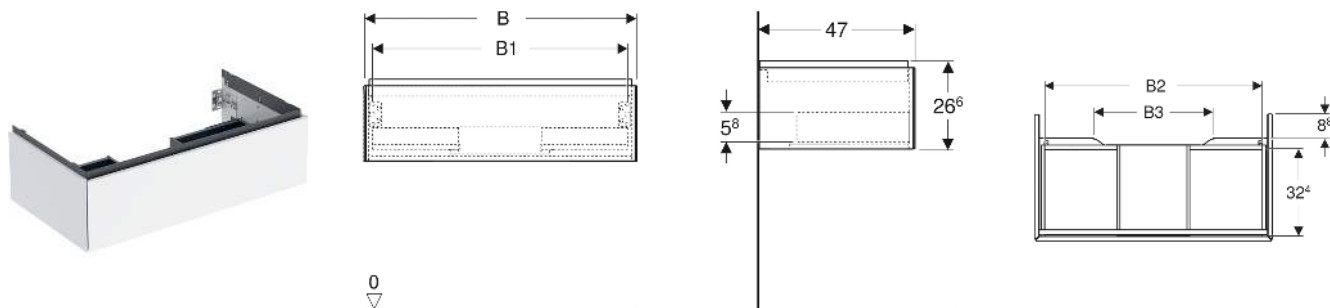

# Geberit ONE Unterschrank für Waschtisch, mit einer Schublade

## EIGENSCHAFTEN

- FSC™ C134279 zertifiziert
- Wandhängend
- Komplettnutzbarer Stauraum in oberer Schublade
- Mit einer Schublade
- Push-to-open-Mechanismus zum Öffnen
- Schublade mit Selbsteinzug
- Vormontiert geliefert
- Feuchtigkeitsbeständig

## TECHNISCHE DATEN

Werkstoff Hochverdichtete Dreischicht-Holzspanplatte  
 Schubladenbelastung max. 20 kg

## ZUBEHÖR

- Geberit Lichteiste für Schublade, links und rechts, Länge 35 cm

- Geberit Set Schubladeneinsätze für obere Schublade
- Geberit Steckdosenelement mit Netzstecker
- Geberit Steckdosenelement mit ComfortLight-Modul
- Geberit Handtuchhalter für Badezimmermöbel