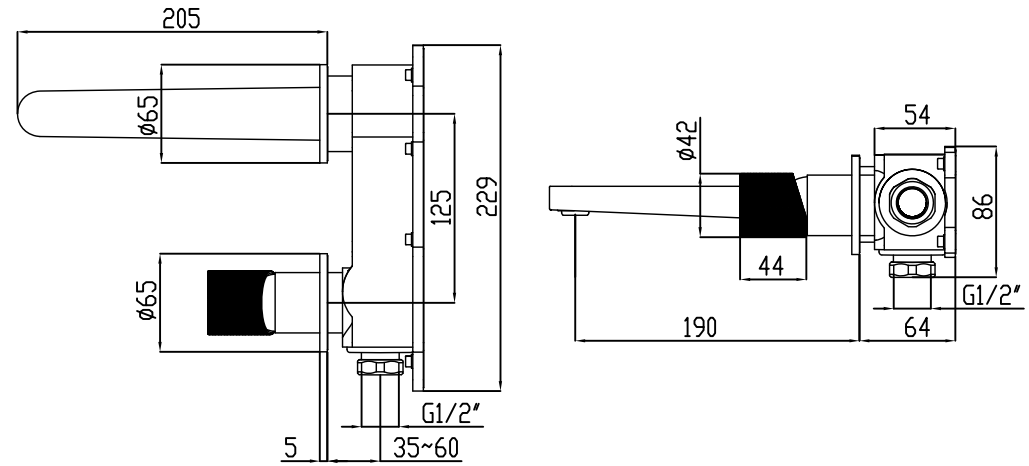

# Waschtisch-Einhebelmischbatterie

Art.Nr.171 1814 3

## Technische Zeichnung