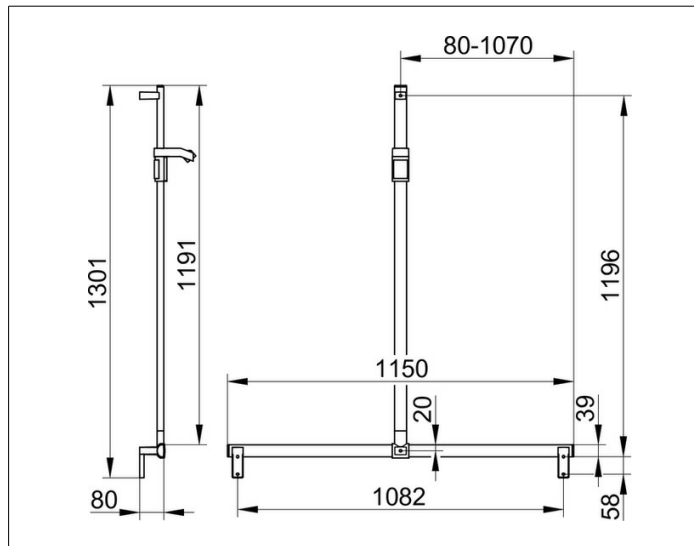

**AXESS**

**35014171213 Duschhandlauf mit Brausestange**

**PRODUKT**

**ZEICHNUNG**

**PRODUKTBESCHREIBUNG**

komplett mit Brauseschieber,  
Brausestange vor Montage frei positionierbar

**OBERFLÄCHE**

Aluminium silber-eloziert/verchromt

**ABMESSUNG**

1200/1300 mm

**AUSSCHREIBUNGSTEXT**

KEUCO AXESS - Duschhandlauf mit Brausestange - 350 14 17 1213  
Barrierefreiheit trifft Design  
Duschhandlauf mit Brausestange und Brauseschieber. Die Brausestange ist vor der Montage frei platzierbar. Das Design überzeugt durch seine hohe ergonomische Qualität. Das Produkt wird angeschraubt. Drei verdeckte Befestigungen.

Breite /  $\varnothing$  : 1150 mm - Höhe: 1301 mm - Tiefe: 80 mm  
Material: Metall  
Oberfläche: Aluminium-silber-eloziert  
Belastbarkeit 115 kg

Im Lieferumfang enthalten 2x Befestigungs-Set Nr 1.

Artikelnummer: 350 14 17 1213