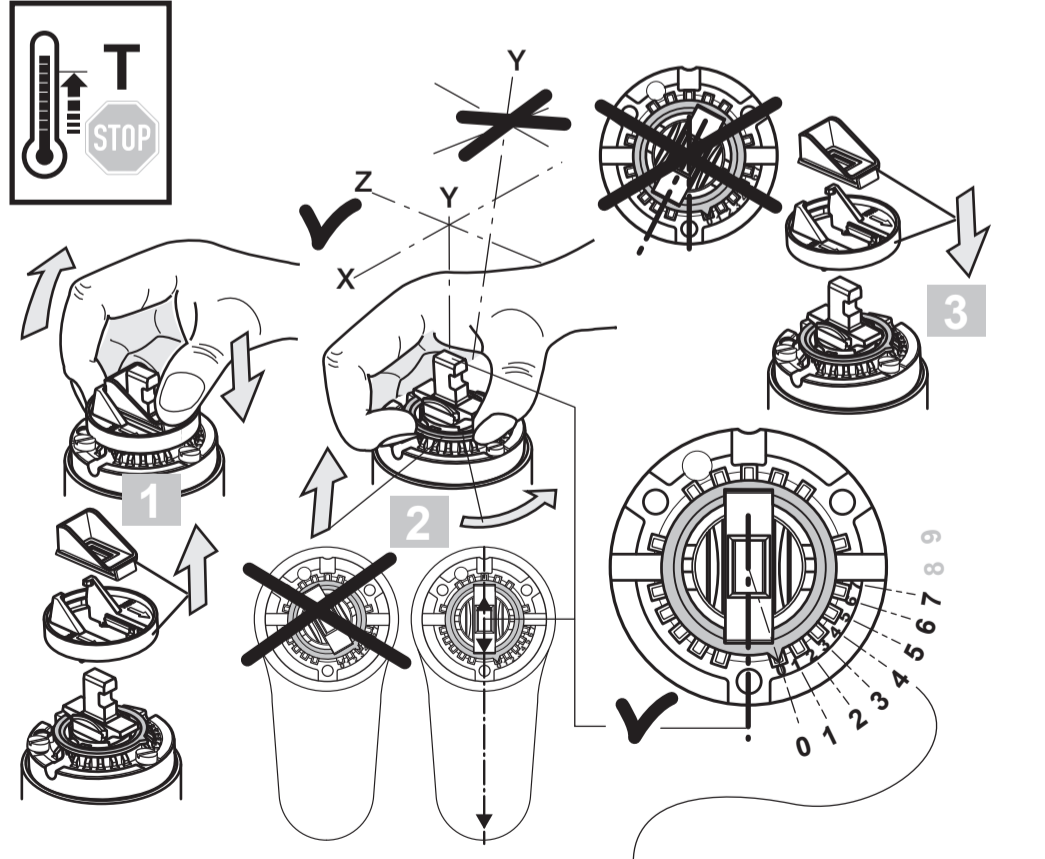

	<b>P</b>	bar		MAX. 10		5		<b>Q</b>	(3 bar)
	<b>T</b>	°C		MAX. 80		65		<b>l/min</b>	20,5

			0	1	2	3	4	5	6	7	8	9
			°C	°C	°C	°C	°C	°C	°C	°C	°C	°C
0,3 MPa 3 bar		50°C	16°C	49,5	49,5	48	46	42,5	41	37	33,5	31
		65°C	16°C	65	65	63,5	60,5	57	53,5	49	44,5	39
		81°C	16°C	81	81	78,5	73	69	63,5	56	49	42,5