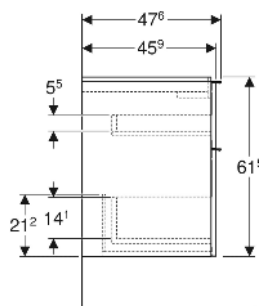

Geberit iCon Unterschrank für Waschtisch, mit zwei Schubladen

EIGENSCHAFTEN

- FSC™ C134279 zertifiziert
- Wandhängend
- Mit zwei Schubladen
- Griff zum Öffnen
- Griff austauschbar
- Schublade mit Selbsteinzug
- Schublade ohne Geruchsverschlussausschnitt
- Feuchtigkeitsbeständig
- Vormontiert geliefert

TECHNISCHE DATEN

Werkstoff Hochverdichtete Dreischicht-Holzspanplatte
 Schubladenbelastung max. 20 kg

LIEFERUMFANG

- Unterschrank für Waschtisch
- Befestigungsmaterial

ZUBEHÖR

- Geberit Handtuchhalter für Badezimmermöbel
- Geberit Griff

- Geberit Lichtleiste für Schublade, links und rechts, Länge 35 cm
- Geberit Set Schubladeneinsätze für obere Schublade
- Geberit Steckdosenelement mit Netzstecker
- Geberit Steckdosenelement mit ComfortLight-Modul
- Geberit Handtuchhalter für Badezimmermöbel
- Geberit Set Füße schmal

Art.-Nr.	Mix & Match	Farbe / Oberfläche	B cm	B1 cm	B2 cm	Breite Waschtisch cm	H cm	T cm	VE1 St.
502.306.01.1	Ja	Korpus, Front: weiß / lackiert hochglänzend Griff: weiß / pulverbeschichtet matt	118.4	113	112	120	61.5	47.6	1