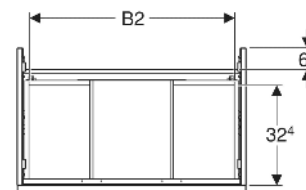

Geberit iCon Unterschrank für Waschtisch, mit zwei Schubladen

EIGENSCHAFTEN

- FSC™ C134279 zertifiziert
- Wandhängend
- Mit zwei Schubladen
- Griff zum Öffnen
- Griff austauschbar
- Schublade mit Selbsteinzug
- Schublade ohne Geruchsverschlussausschnitt
- Feuchtigkeitsbeständig
- Vormontiert geliefert

TECHNISCHE DATEN

Werkstoff Hochverdichtete Dreischicht-Holzspanplatte
 Schubladenbelastung max. 20 kg

LIEFERUMFANG

- Unterschrank für Waschtisch
- Befestigungsmaterial

ZUBEHÖR

- Geberit Handtuchhalter für Badezimmermöbel
- Geberit Griff

- Geberit Lichtleiste für Schublade, links und rechts, Länge 35 cm
- Geberit Set Schubladeneinsätze für obere Schublade
- Geberit Steckdosenelement mit Netzstecker
- Geberit Steckdosenelement mit ComfortLight-Modul
- Geberit Handtuchhalter für Badezimmermöbel
- Geberit Set Füße schmal

Art.-Nr.	Mix & Match	Farbe / Oberfläche	B cm	B1 cm	B2 cm	Breite Waschtisch cm	H cm	T cm	VE1 St.
502.306.01.1	Ja	Korpus, Front: weiß / lackiert hochglänzend Griff: weiß / pulverbeschichtet matt	118.4	113	112	120	61.5	47.6	1