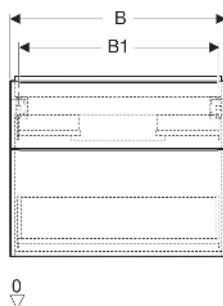

Geberit iCon Unterschrank für Waschtisch, mit zwei Schubladen

EIGENSCHAFTEN

- FSC™ C134279 zertifiziert
- Wandhängend
- Mit zwei Schubladen
- Griff zum Öffnen
- Griff austauschbar
- Schublade mit Selbsteinzug
- Schublade ohne Geruchsverschlussausschnitt
- Feuchtigkeitsbeständig
- Vormontiert geliefert

TECHNISCHE DATEN

Werkstoff Hochverdichtete Dreischicht-Holzspanplatte
 Schubladenbelastung max. 20 kg

LIEFERUMFANG

- Unterschrank für Waschtisch
- Befestigungsmaterial

ZUBEHÖR

- Geberit Handtuchhalter für Badezimmermöbel
- Geberit Griff

- Geberit Lichtleiste für Schublade, links und rechts, Länge 35 cm
- Geberit Set Schubladeneinsätze für obere Schublade
- Geberit Steckdosenelement mit Netzstecker
- Geberit Steckdosenelement mit ComfortLight-Modul
- Geberit Handtuchhalter für Badezimmermöbel
- Geberit Set Füße schmal

Art.-Nr.	Mix & Match	Farbe / Oberfläche	B cm	B1 cm	B2 cm	Breite Waschtisch cm	H cm	T cm	VE1 St.
502.306.01.1	Ja	Korpus, Front: weiß / lackiert hochglänzend Griff: weiß / pulverbeschichtet matt	118.4	113	112	120	61.5	47.6	1