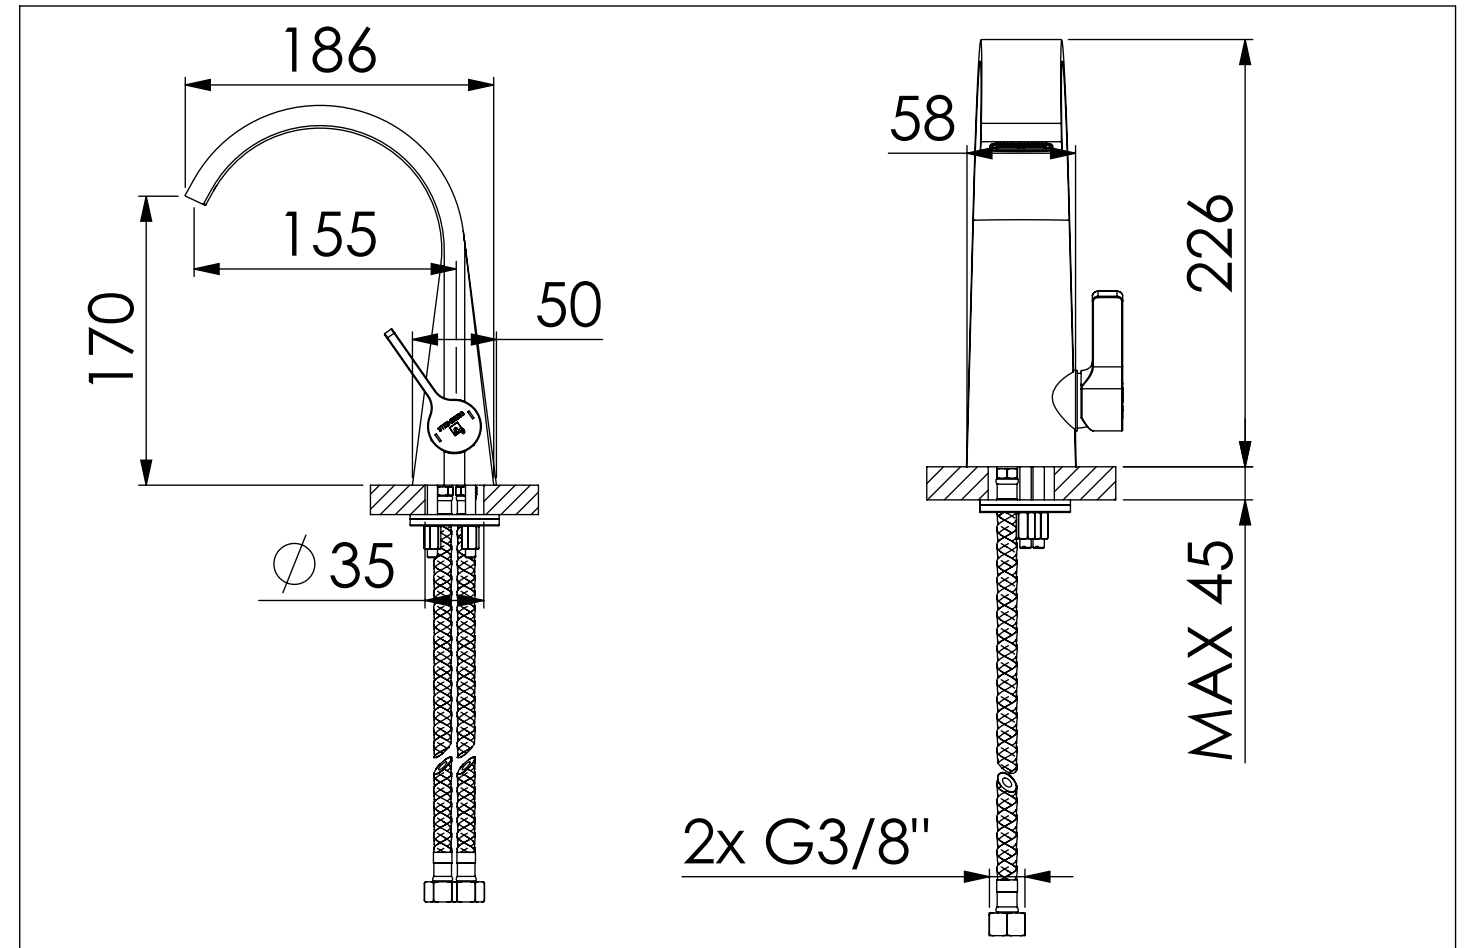

# Waschtisch Einhebelmischbatterie

Single lever basin mixer

Art.Nr. 280 1010 S

## Technische Zeichnung / technical drawing