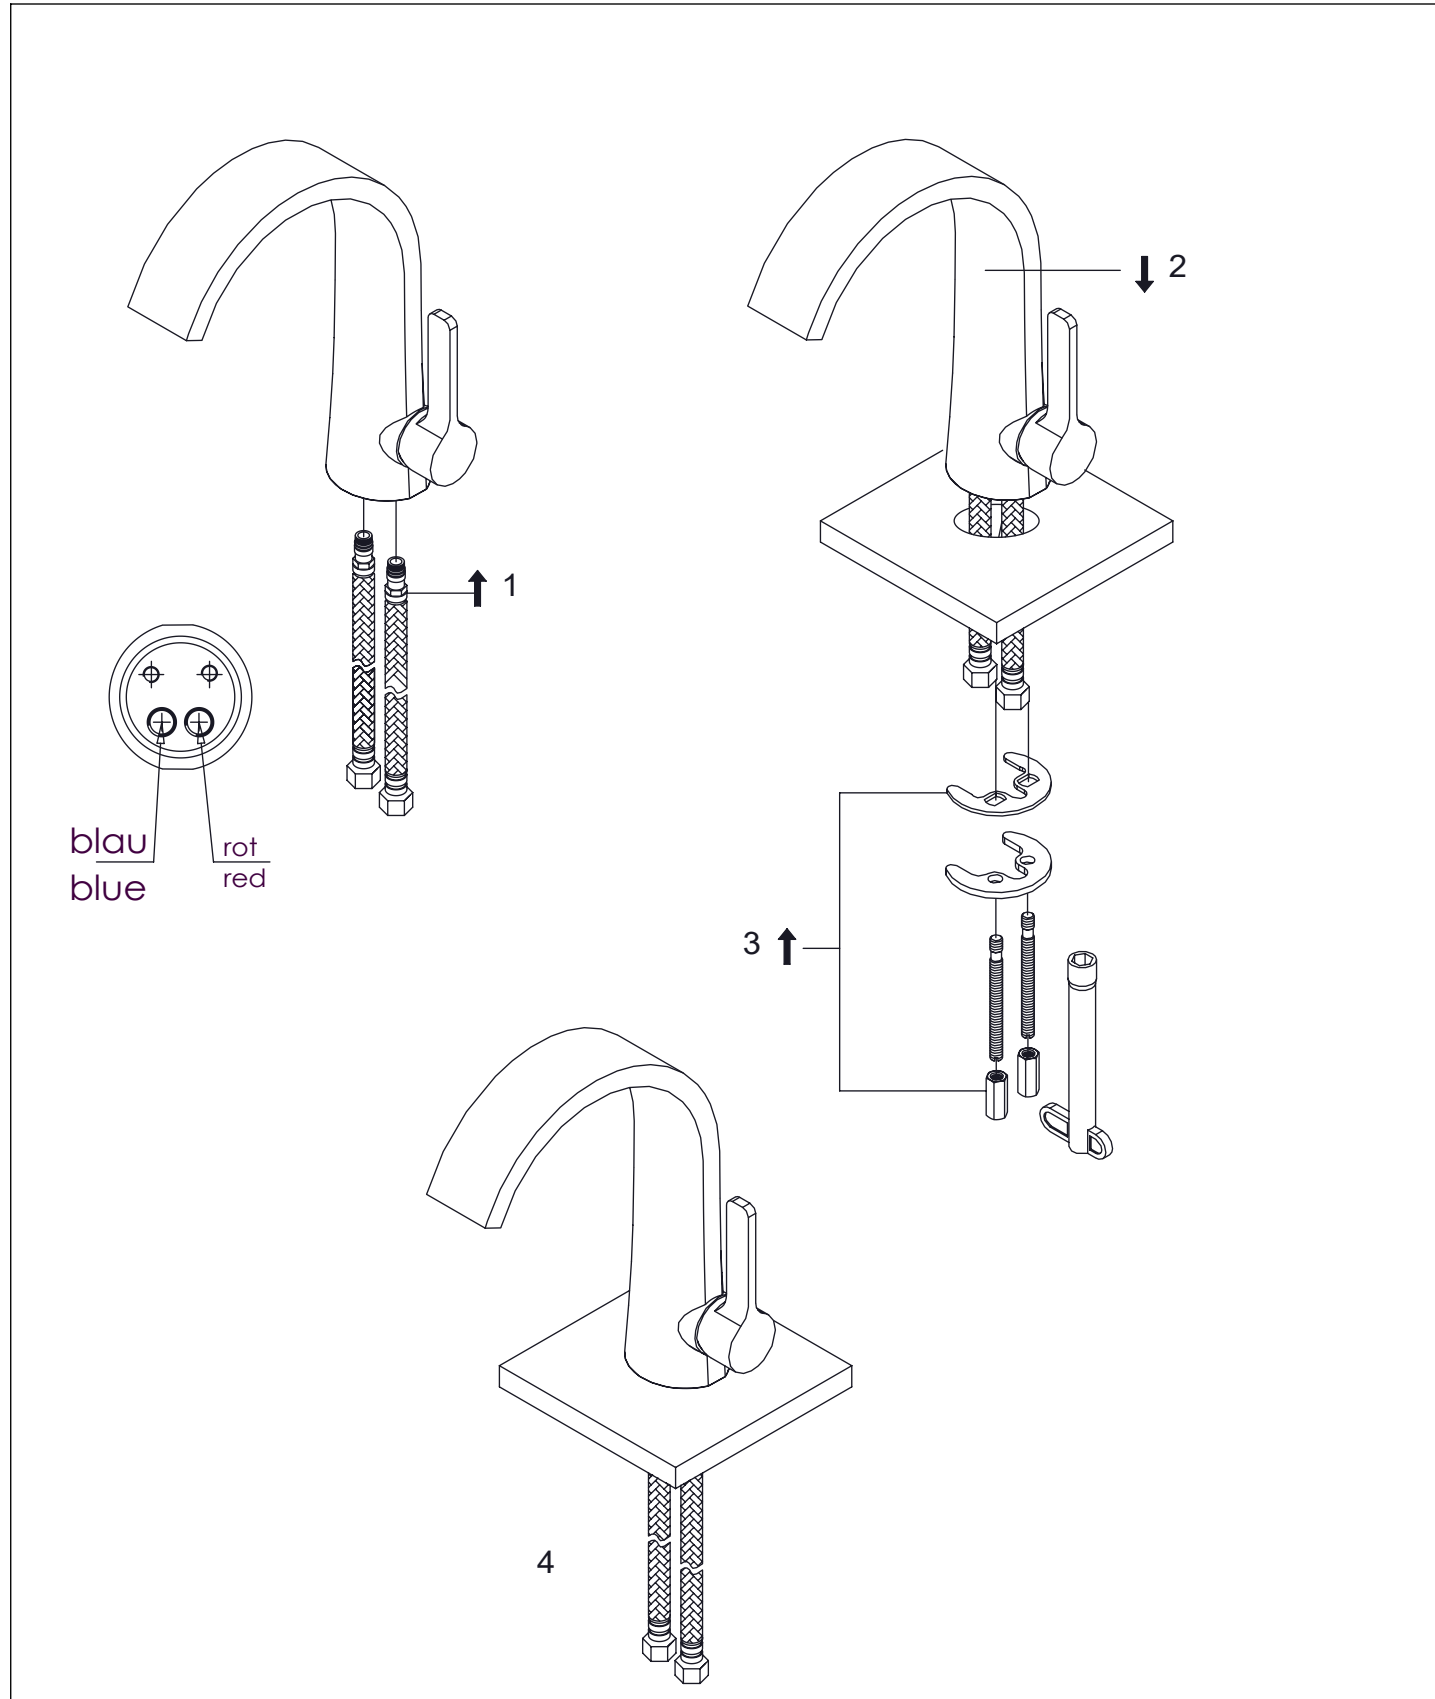

# Waschtisch Einhebelmischbatterie

Single lever basin mixer

Art.Nr. 280 1010 S

## Technische Zeichnung / technical drawing

## Explosionszeichnung / Exploded Drawing