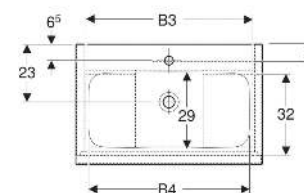

## EIGENSCHAFTEN

- FSC™ C134279 zertifiziert
- Wandhängend
- Schmäler Rand
- Mit zwei Schubladen
- Schublade mit Selbststeinzug
- Griff zum Öffnen
- Griff austauschbar
- Schublade ohne Geruchsverschlussausschnitt
- Waschtischunterschrank aus hochverdichteter Dreischicht-Holzspanplatte
- Feuchtigkeitsbeständig
- Vormontiert geliefert

## TECHNISCHE DATEN

Werkstoff	Sanitärkeramik / Hochverdichtete Dreischicht- Holzspanplatte
Schubladenbelastung max.	20 kg

## LIEFERUMFANG

- Waschtisch
- Clou Waschbeckenanschluss und Siphon Raumsparmodell, ø 32 mm
- Unterschrank für Möbelwaschtisch
- Befestigungsmaterial

## INFO

- Ab dem 01.01.2026 ist der Waschbeckenanschluss und Geruchsverschluss Raumsparmodell im Lieferumfang enthalten.

Art.-Nr.	Farbe / Oberfläche	Hahnloch	Überlauf	B cm	B1 cm	B2 cm	B3 cm	B4 cm	H cm	T cm	VE1 St
502.335.JH.1	Waschtisch: weiß Korpus, Front: Eiche / Melamin Holzstruktur Griff: lava / pulverbeschichtet matt	mittig	ohne	60	59.2	53.8	51.7	49	63	48	1