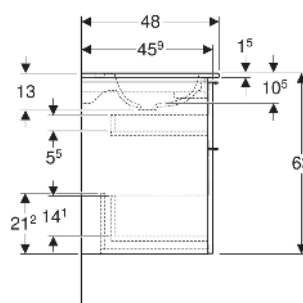

## EIGENSCHAFTEN

- FSC™ C134279 zertifiziert
- Wandhängend
- Schmäler Rand
- Mit zwei Schubladen
- Schublade mit Selbststeinzug
- Griff zum Öffnen
- Griff austauschbar
- Schublade ohne Geruchsverschlussausschnitt
- Waschtischunterschrank aus hochverdichteter Dreischicht-Holzspanplatte
- Feuchtigkeitsbeständig
- Vormontiert geliefert

## TECHNISCHE DATEN

Werkstoff	Sanitärkeramik / Hochverdichtete Dreischicht- Holzspanplatte
Schubladenbelastung max.	20 kg

## LIEFERUMFANG

- Waschtisch
- Clou Waschbeckenanschluss und Siphon Raumsparmodell, ø 32 mm
- Unterschrank für Möbelwaschtisch
- Befestigungsmaterial

## INFO

- Ab dem 01.01.2026 ist der Waschbeckenanschluss und Geruchsverschluss Raumsparmodell im Lieferumfang enthalten.

Art.-Nr.	Farbe / Oberfläche	Hahnloch	Überlauf	B cm	B1 cm	B2 cm	B3 cm	B4 cm	H cm	T cm	VE1 St
502.335.JH.1	Waschtisch: weiß Korpus, Front: Eiche / Melamin Holzstruktur Griff: lava / pulverbeschichtet matt	mittig	ohne	60	59.2	53.8	51.7	49	63	48	1