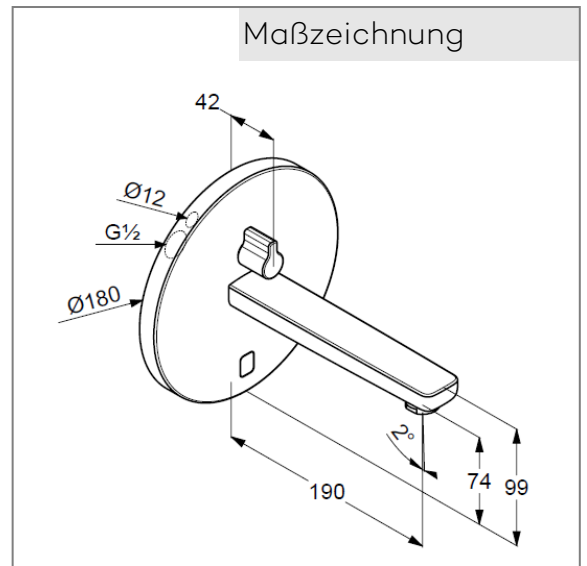

KLUDI ZENTA  
Elektronische Waschtischarmatur  
Feinbau-Set  
190 mm

Artikel- Nr.:  
3850105

Oberfläche:  
05 chrom

Artikeltext  
Hersteller KLUDI GmbH & Co. KG  
Typ: KLUDI ZENTA  
Elektronische Waschtischarmatur  
Artikel- Nr.: 3850105  
Elektronische Waschtischarmatur  
6V Batterie oder 230V Netzteil  
Feinbau-Set ohne Unterputz-Rohbau-Set  
für Unterputzkörper KLUDI Art. Nr. 38001 und 38002  
Mischwelle mit Temperaturwählgriff  
Optische Gegenstandserfassung  
Strahlregler, S-Pointer M24  
Durchflussmenge bei 3 bar = 5 l/ min.  
Auslösung über Infrarot Doppelsensorik  
maximale Fließzeit ca. 1 Minute  
Schutzart IP65  
Hygienespülung

Produktabbildung

Maßzeichnung

Durchflussdiagramm