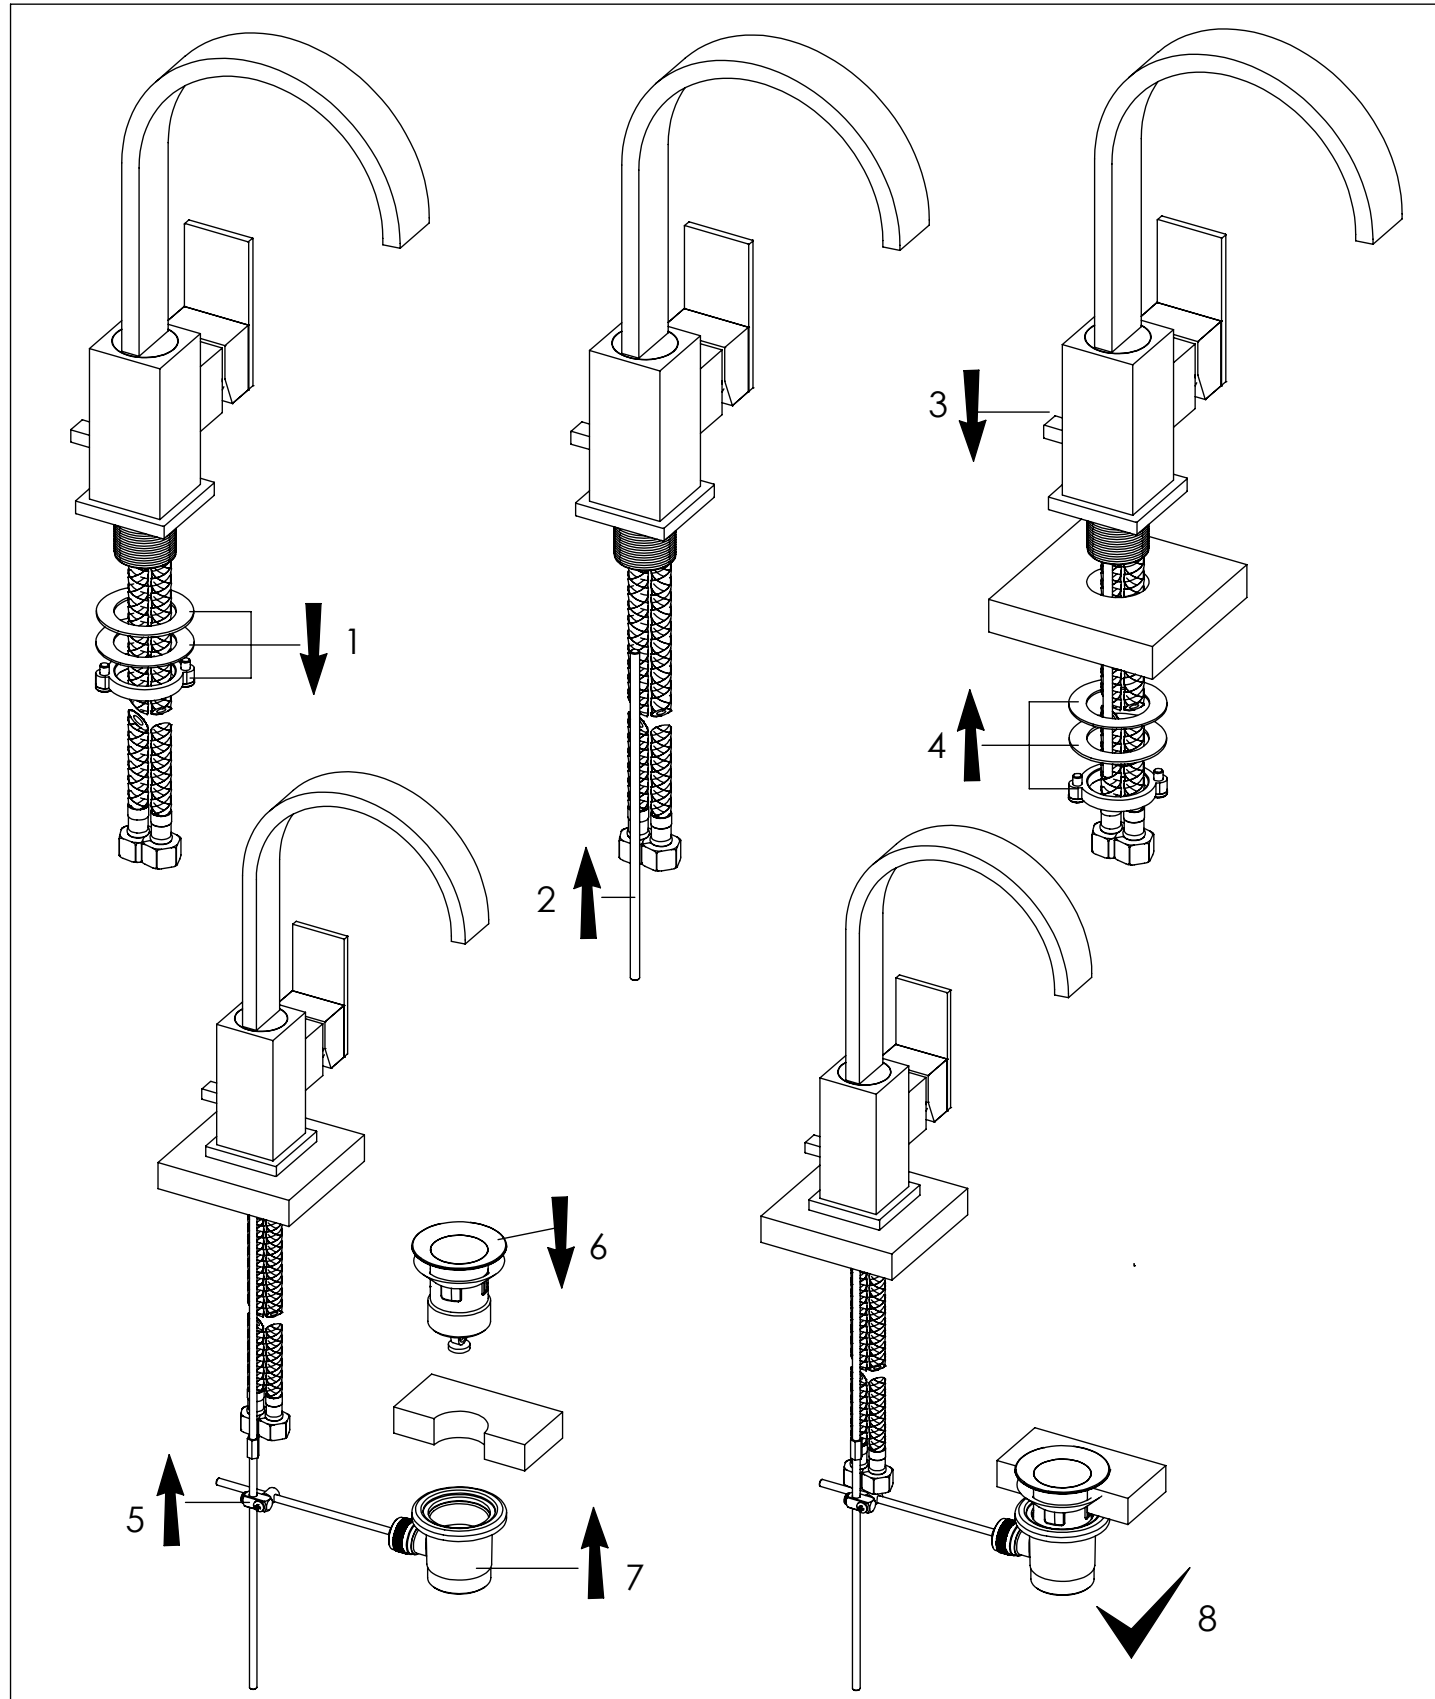

STEINBERG

Waschtisch-Einhebelmischbatterie

Single lever basin mixer

Art.Nr. 135 1501 S

Installation / Installation

Technische Zeichnung / technical drawing

Explosionszeichnung / Exploded Drawing