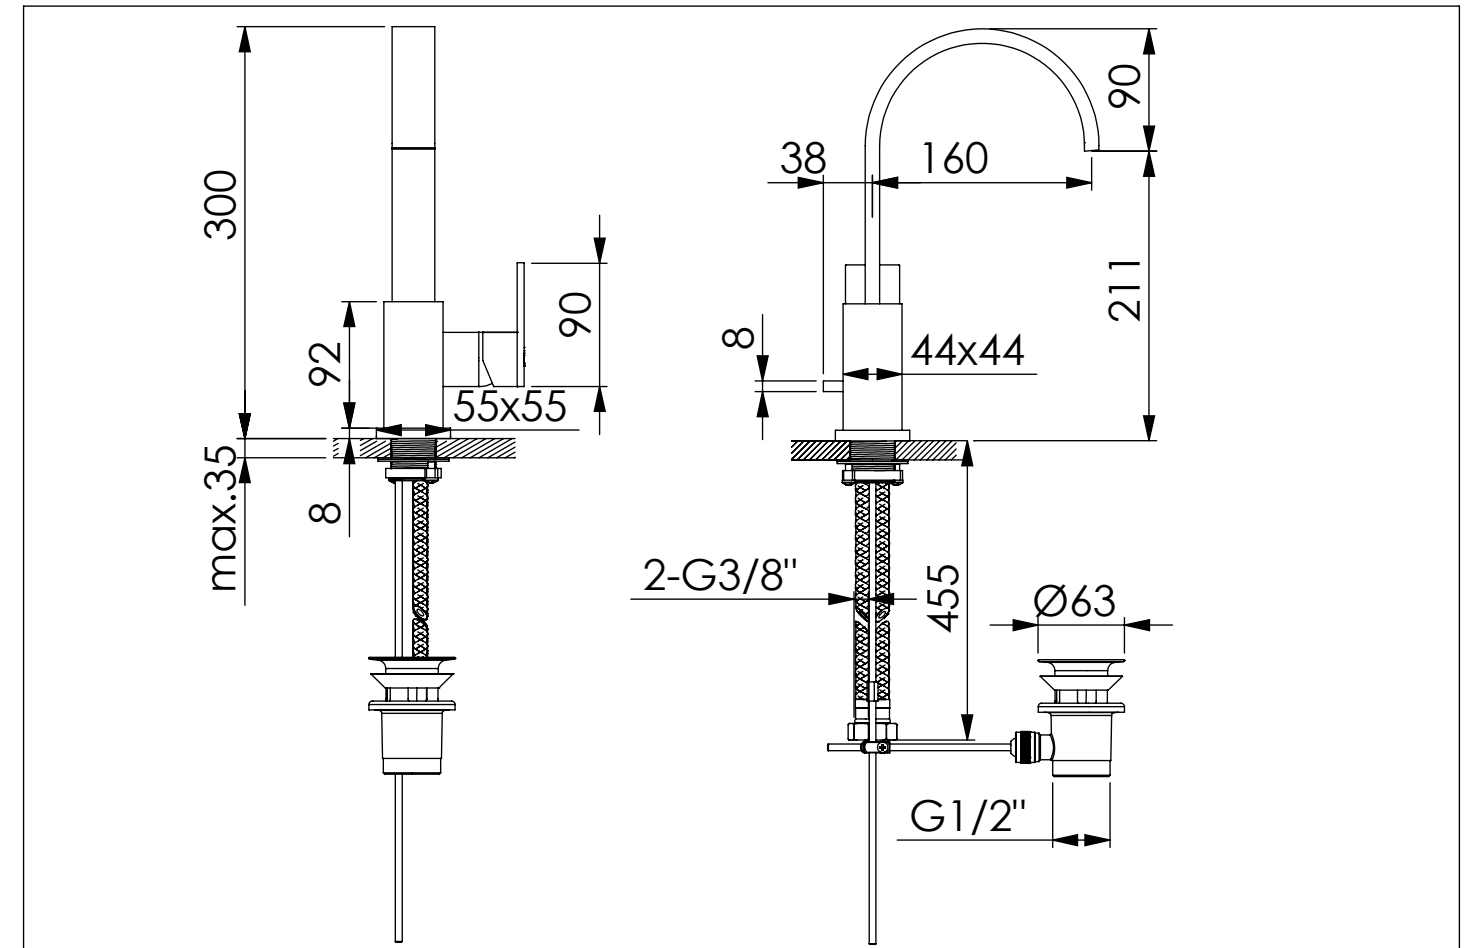

STEINBERG

Waschtisch-Einhebelmischbatterie

Single lever basin mixer

Art.Nr. 135 1501 S

Installation / Installation

Technische Zeichnung / technical drawing

Explosionszeichnung / Exploded Drawing