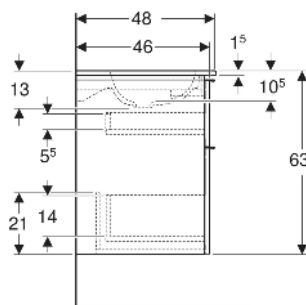

Geberit iCon Set Möbelwaschtisch schmaler Rand, mit Unterschrank, zwei Schubladen und Waschbeckenanschluss

EIGENSCHAFTEN

- FSC™ C134279 zertifiziert
- Wandhängend
- Mit zwei Schubladen
- Schmalen Rand
- Schublade mit Selbsteinzug
- Griff zum Öffnen
- Griff austauschbar
- Schublade ohne Geruchsverschlussausschnitt
- Waschtischunterschrank aus hochverdichteter Dreischicht-Holzspanplatte
- Feuchtigkeitsbeständig
- Vormontiert geliefert

TECHNISCHE DATEN

Werkstoff	Sanitärkeramik / Hochverdichtete Dreischicht- Holzspanplatte
Schubladenbelastung max.	20 kg

LIEFERUMFANG

- Waschtisch
- Waschbeckenanschluss mit freiem Auslauf und Siphon
Raumsparmodell, ø 32 mm
- Unterschrank für Möbelwaschtisch
- Befestigungsmaterial

ZUBEHÖR

- Geberit Handtuchhalter für Badezimmermöbel
- Geberit Griff
- Geberit Lichtleiste für Schublade, links und rechts, Länge 35 cm
- Geberit Set Schubladeneinsätze für obere Schublade
- Geberit Steckdosenelement mit Netzstecker
- Geberit Steckdosenelement mit ComfortLight-Modul
- Geberit Handtuchhalter für Badezimmermöbel
- Geberit Set Füße schmal

INFO

- Ab dem 01.01.2026 ist der Waschbeckenanschluss und Geruchsverschluss Raumsparmodell im Lieferumfang enthalten.

Art.-Nr.	Farbe / Oberfläche	Hahnloch	Überlauf	B cm	H cm	T cm	VE1 St.
502.338.01.1	Waschtisch: weiß Korpus, Front: weiß / lackiert hochglänzend Griff: weiß / pulverbeschichtet matt	links und rechts	ohne	120	63	48	1