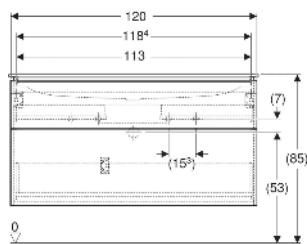

Geberit iCon Set Möbelwaschtisch schmaler Rand, mit Unterschrank, zwei Schubladen und Waschbeckenanschluss

EIGENSCHAFTEN

- FSC™ C134279 zertifiziert
- Wandhängend
- Mit zwei Schubladen
- Schmalen Rand
- Schublade mit Selbsteinzug
- Griff zum Öffnen
- Griff austauschbar
- Schublade ohne Geruchsverschlussausschnitt
- Waschtischunterschrank aus hochverdichteter Dreischicht-Holzspanplatte
- Feuchtigkeitsbeständig
- Vormontiert geliefert

TECHNISCHE DATEN

Werkstoff	Sanitärkeramik / Hochverdichtete Dreischicht- Holzspanplatte
Schubladenbelastung max.	20 kg

LIEFERUMFANG

- Waschtisch
- Waschbeckenanschluss mit freiem Auslauf und Siphon
Raumsparmodell, ø 32 mm
- Unterschrank für Möbelwaschtisch
- Befestigungsmaterial

INFO

- Ab dem 01.01.2026 ist der Waschbeckenanschluss und Geruchsverschluss Raumsparmodell im Lieferumfang enthalten.

Art.-Nr.	Farbe / Oberfläche	Hahnloch	Überlauf	B cm	H cm	T cm	VE1 St.
502.338.01.1	Waschtisch: weiß Korpus, Front: weiß / lackiert hochglänzend Griff: weiß / pulverbeschichtet matt	links und rechts	ohne	120	63	48	1