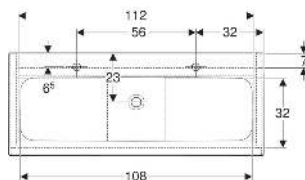

Geberit iCon Set Möbelwaschtisch schmaler Rand, mit Unterschrank, zwei Schubladen und Waschbeckenanschluss

EIGENSCHAFTEN

- FSC™ C134279 zertifiziert
- Wandhängend
- Mit zwei Schubladen
- Schmalen Rand
- Schublade mit Selbsteinzug
- Griff zum Öffnen
- Griff austauschbar
- Schublade ohne Geruchsverschlussausschnitt
- Waschtischunterschrank aus hochverdichteter Dreischicht-Holzspanplatte
- Feuchtigkeitsbeständig
- Vormontiert geliefert

TECHNISCHE DATEN

Werkstoff	Sanitärkeramik / Hochverdichtete Dreischicht- Holzspanplatte
Schubladenbelastung max.	20 kg

LIEFERUMFANG

- Waschtisch
- Waschbeckenanschluss mit freiem Auslauf und Siphon
Raumsparmodell, ø 32 mm
- Unterschrank für Möbelwaschtisch
- Befestigungsmaterial

INFO

- Ab dem 01.01.2026 ist der Waschbeckenanschluss und Geruchsverschluss Raumsparmodell im Lieferumfang enthalten.

Art.-Nr.	Farbe / Oberfläche	Hahnloch	Überlauf	B cm	H cm	T cm	VE1 St.
502.338.01.1	Waschtisch: weiß Korpus, Front: weiß / lackiert hochglänzend Griff: weiß / pulverbeschichtet matt	links und rechts	ohne	120	63	48	1