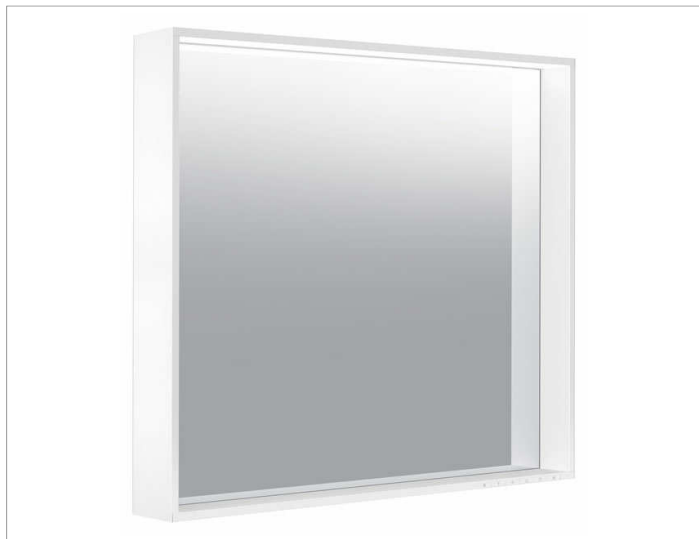

X-Line

33298ZZ2500 Lichtspiegel

PRODUKT

ZEICHNUNG

PRODUKTBESCHREIBUNG

mit Spiegelheizung (mittig platziert),
stufenlos einstellbare Lichtfarbe von 2700 Kelvin (warmweiß)
bis 6500 Kelvin (Tageslicht)

umlaufender Aluminium-Rahmen, lackiert

Bedienung:

Tastenfeld mit kapazitiver Touch-Sensorik,
wahlweise auch über Raumschaltung schaltbar

Spiegelheizung:

Optische Anzeige der Aufheizphase,
automatische Abschaltung nach 20 Minuten

Beleuchtung:

LED (Lebensdauer > 30.000 Stunden),
Hauptlicht (Ober- und Wandbeleuchtung) und
Waschtischbeleuchtung separat stufenlos dimmbar
sowie ein-/ausschaltbar

EEK: A++, A+, A , 33 kWh/1000h

OBERFLÄCHE

33 Watt + 52 Watt

ABMESSUNG

800 x 700 x 105 mm