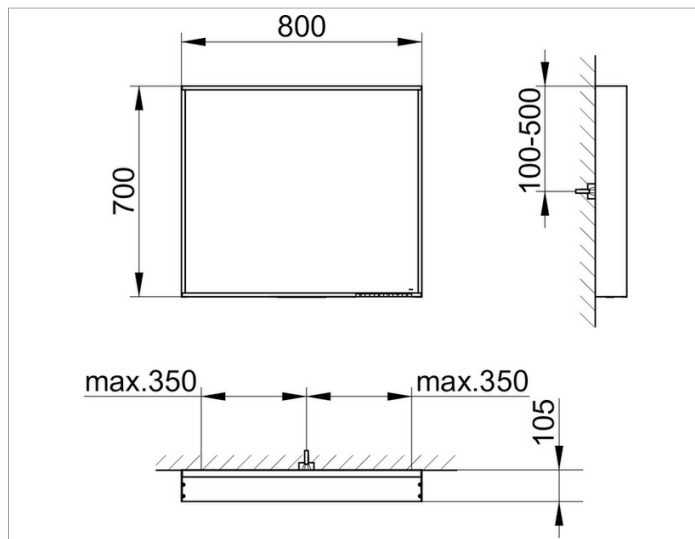

X-Line

33298ZZ2500 Lichtspiegel

PRODUKT

ZEICHNUNG

PRODUKTBESCHREIBUNG

mit Spiegelheizung (mittig platziert),
stufenlos einstellbare Lichtfarbe von 2700 Kelvin (warmweiß)
bis 6500 Kelvin (Tageslicht)

umlaufender Aluminium-Rahmen, lackiert

EEK: A++, A+, A , 33 kWh/1000h

OBERFLÄCHE

33 Watt + 52 Watt

ABMESSUNG

800 x 700 x 105 mm