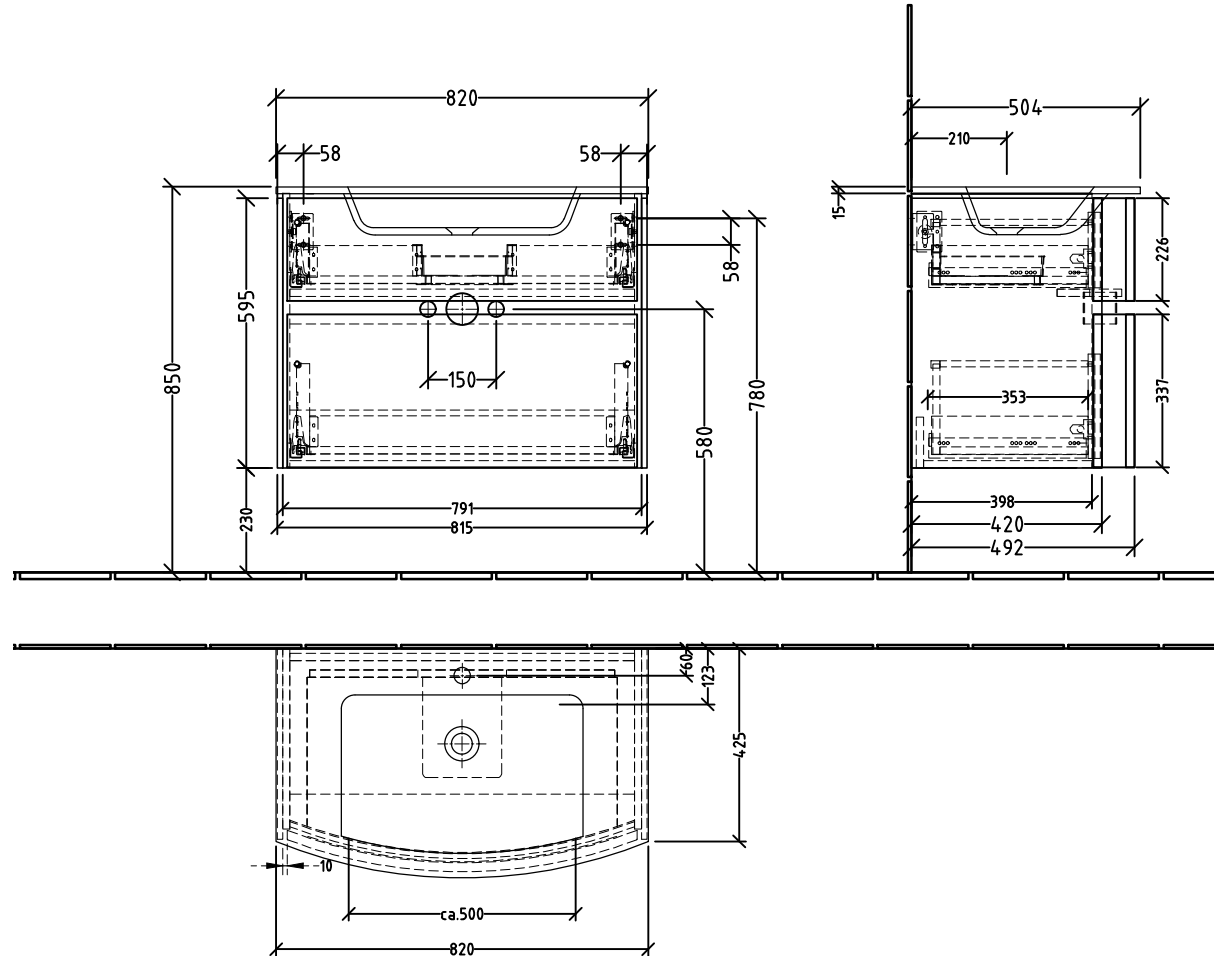

SY223

SANI
Villeroy & Boch Group

Montagezeichnung
Twiga - SY

Zeichner
GA
Datum
27.02.2019

Alle Angaben in mm - Technische Änderungen vorbehalten.
Diese Zeichnung ist unser geistiges Eigentum und darf ohne unsere
Genehmigung nicht kopiert oder Dritten zugänglich gemacht werden.