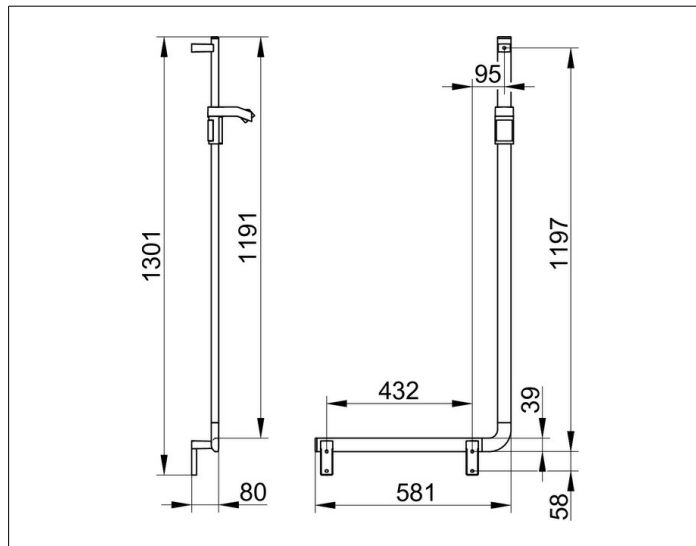

AXESS

35006171302 Winkelgriff 90°

PRODUKT

ZEICHNUNG

PRODUKTBESCHREIBUNG

linke Ausführung,
zur Verwendung als Brausestange

OBERFLÄCHE

Aluminium silber-eloxiert/verchromt

ABMESSUNG

600/1300 mm

AUSSCHREIBUNGSTEXT

KEUCO AXESS - Winkelgriff 90° - mit Brausestange linke Ausführung -
350 06 171302

Barrierefreiheit trifft Design

Winkelgriff mit Brausestange - gibt Halt und Sicherheit in der Dusche.
Hoher Greifkomfort - vorne flach, hinten im Halbkreis geformt. Das Design
überzeugt durch seine hohe ergonomische Qualität. Das Produkt wird
angeschraubt. Drei verdeckte Befestigungen.

Breite / ø : 581 mm - Höhe: 1301 mm - Tiefe: 80 mm

Material: Metall/Kunststoff

Oberfläche: Aluminium silber eloxiert/verchromt

Belastbarkeit 115 kg

Im Lieferumfang enthalten 2x Befestigungs-Set Nr 1.

Artikelnummer: 350 06 171302