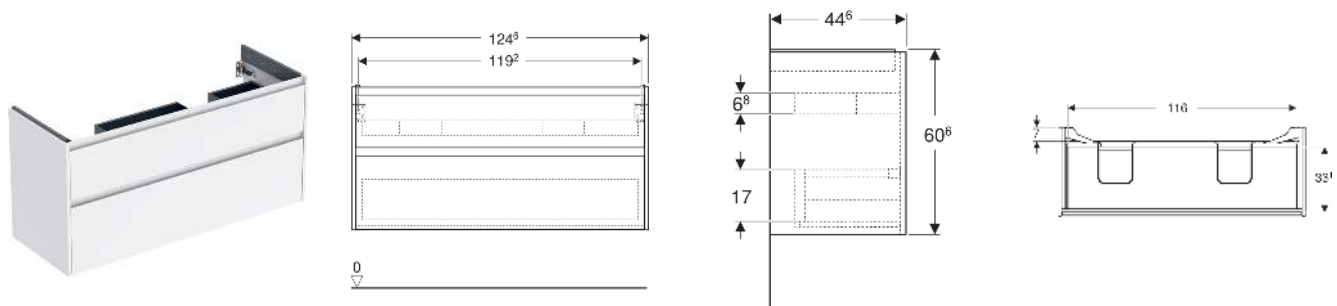

# Geberit Renova Plan Unterschrank für Doppelwaschtisch, mit zwei Schubladen

## EIGENSCHAFTEN

- Holz aus nachhaltiger Forstwirtschaft mit zertifizierter Herkunft
- Wandhängend
- Mit zwei Schubladen
- Griffmulde zum Öffnen
- Schublade mit Selbsteinzug
- Schublade mit Geruchsverschlussausschnitt
- Erweiterter Serviceraum
- Seidenmatte Oberflächen mit Anti-Fingerabdruck-Beschichtung
- Feuchtigkeitsbeständig
- Vormontiert geliefert

## TECHNISCHE DATEN

Werkstoff	Hochverdichtete Dreischicht-Holzspanplatte
Schubladenbelastung max.	20 kg

## LIEFERUMFANG

- Unterschrank für Doppelwaschtisch
- Befestigungsmaterial
- Montageschablone