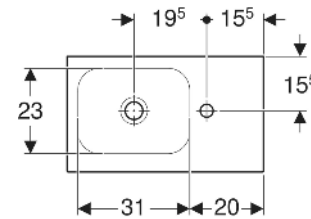

Geberit iCon Light Handwaschbecken mit Ablagefläche

EIGENSCHAFTEN

- Unterbaufähig
- Asymmetrisch
- Mit Ablagefläche

TECHNISCHE DATEN

Werkstoff Sanitärkeramik

ZUBEHÖR

- Geberit Tauchrohrgeruchsverschluss für Waschbecken, Abgang horizontal

Art.-Nr.	Farbe / Oberfläche	Hahnloch	Überlauf	B cm	H cm	T cm	Ablagefläche	VE1 St.	VE2 St.
501.832.00.2	weiß / KeraTect	rechts	ohne	53	13	31	rechts	1	16