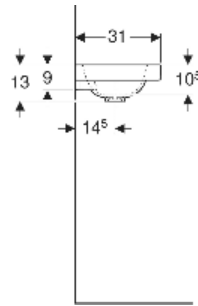

Geberit iCon Light Handwaschbecken mit Ablagefläche

EIGENSCHAFTEN

- Unterbaufähig
- Asymmetrisch
- Mit Ablagefläche

TECHNISCHE DATEN

Werkstoff Sanitärkeramik

ZUBEHÖR

- Geberit Tauchrohrgeruchsverschluss für Waschbecken, Abgang horizontal

Art.-Nr.	Farbe / Oberfläche	Hahnloch	Überlauf	B cm	H cm	T cm	Ablagefläche	VE1 St.	VE2 St.
501.832.00.2	weiß / KeraTect	rechts	ohne	53	13	31	rechts	1	16