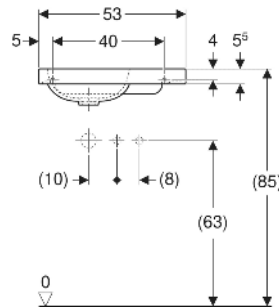

Geberit iCon Light Handwaschbecken mit Ablagefläche

EIGENSCHAFTEN

- Unterbaufähig
- Asymmetrisch
- Mit Ablagefläche

TECHNISCHE DATEN

Werkstoff Sanitärkeramik

ZUBEHÖR

- Geberit Tauchrohrgeruchsverschluss für Waschbecken, Abgang horizontal

- Geberit Ablaufventil mit freiem Auslauf, Sieb
- Geberit Tauchrohrgeruchsverschluss für Waschbecken, Raumsparmodell, Abgang horizontal
- Geberit Ablaufventil mit freiem Auslauf und Ventilabdeckung
- Geberit Tauchrohrsiphon für Waschbecken, Anschluss BSP, Abgang horizontal oder vertikal
- Geberit Befestigungsmaterial für Handwaschbecken

Art.-Nr.	Farbe / Oberfläche	Hahnloch	Überlauf	B cm	H cm	T cm	Ablagefläche	VE1 St.	VE2 St.
501.832.00.2	weiß / KeraTect	rechts	ohne	53	13	31	rechts	1	16