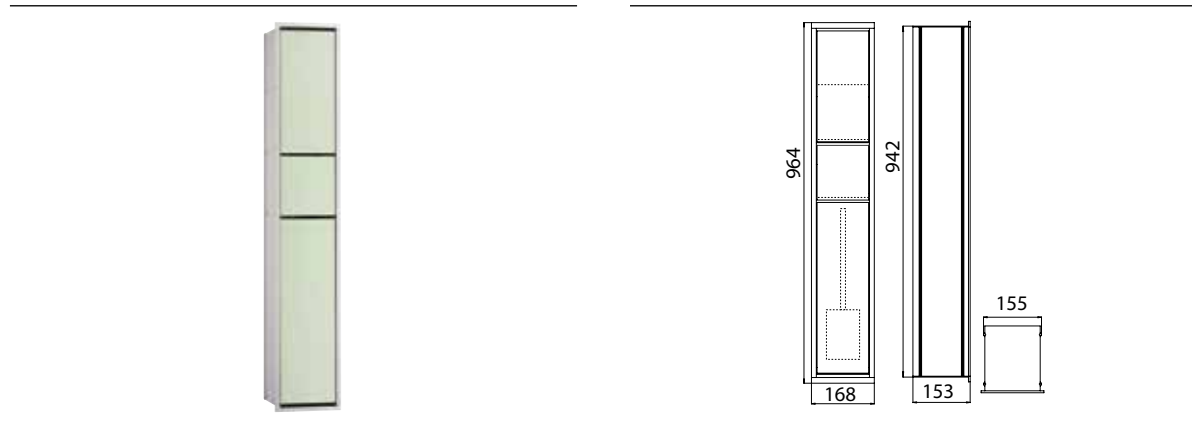

PRODUKTINFORMATION

WC-Modul chrom/optiwhite

Art.-Nr.9760 278 64

Fach mit Einlegeboden, Papierhalterbox, Toilettenbürstengarnitur, Türanschlag links/rechts wechselbar