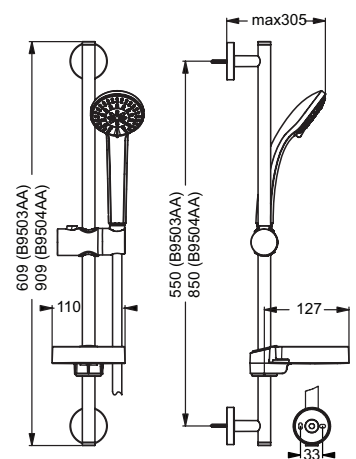

B 9501 AA
B 9502 AA

B 9503 AA
B 9504 AA

Oberflächen: AA - Chrom

Pos.	Bezeichnung	Art.-Nr.	Menge	Pos.	Bezeichnung	Art.-Nr.	Menge
1	Brausestange 600 mm komplett	B9420AA	1 St.	3	Brauseschlauch 1,75 m	B960944AA	1 St.
	Brausestange 900 mm komplett	B9422AA	1 St.	4	Seifenschale transparent	B960917NU	1 St.
2	1-Funktionshandbrause Ø80mm	B9400AA	1 St.	5	Schieber	B960976AA	1 St.
	3-Funktionshandbrause Ø140mm	B9401AA	1 St.	6	Wandbefestigung Idealrain 80/100	B960973AA	1 St.