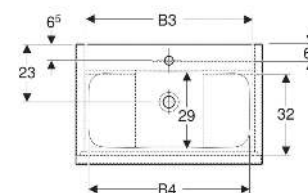

## EIGENSCHAFTEN

- FSC™ C134279 zertifiziert
- Wandhängend
- Schmäler Rand
- Mit zwei Schubladen
- Schublade mit Selbsteinzug
- Griff zum Öffnen
- Griff austauschbar
- Schublade ohne Geruchsverschlussausschnitt
- Waschtischunterschrank aus hochverdichteter Dreischicht-Holzspanplatte
- Feuchtigkeitsbeständig
- Vormontiert geliefert

## TECHNISCHE DATEN

Werkstoff	Sanitärkeramik / Hochverdichtete Dreischicht- Holzspanplatte
Schubladenbelastung max.	20 kg

## LIEFERUMFANG

- Waschtisch
- Clou Waschbeckenanschluss und Siphon Raumsparmodell, ø 32 mm
- Unterschrank für Möbelwaschtisch
- Befestigungsmaterial

## INFO

- Ab dem 01.01.2026 ist der Waschbeckenanschluss und Geruchsverschluss Raumsparmodell im Lieferumfang enthalten.

Art.-Nr.	Farbe / Oberfläche	Hahnloch	Überlauf	B cm	B1 cm	B2 cm	B3 cm	B4 cm	H cm	T cm	VE1 St
502.331.01.1	Waschtisch: weiß / KeraTect Korpus, Front: weiß / lackiert hochglänzend Griff: weiß / pulverbeschichtet matt	mittig	ohne	60	53.8	53.8	51.7	49	63	48	1