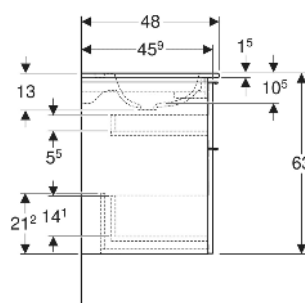

## EIGENSCHAFTEN

- FSC™ C134279 zertifiziert
- Wandhängend
- Schmäler Rand
- Mit zwei Schubladen
- Schublade mit Selbsteinzug
- Griff zum Öffnen
- Griff austauschbar
- Schublade ohne Geruchsverschlussausschnitt
- Waschtischunterschrank aus hochverdichteter Dreischicht-Holzspanplatte
- Feuchtigkeitsbeständig
- Vormontiert geliefert

## TECHNISCHE DATEN

Werkstoff	Sanitärkeramik / Hochverdichtete Dreischicht- Holzspanplatte
Schubladenbelastung max.	20 kg

## LIEFERUMFANG

- Waschtisch
- Clou Waschbeckenanschluss und Siphon Raumsparmodell, ø 32 mm
- Unterschrank für Möbelwaschtisch
- Befestigungsmaterial

## INFO

- Ab dem 01.01.2026 ist der Waschbeckenanschluss und Geruchsverschluss Raumsparmodell im Lieferumfang enthalten.

Art.-Nr.	Farbe / Oberfläche	Hahnloch	Überlauf	B cm	B1 cm	B2 cm	B3 cm	B4 cm	H cm	T cm	VE1 St
502.331.01.1	Waschtisch: weiß / KeraTect Korpus, Front: weiß / lackiert hochglänzend Griff: weiß / pulverbeschichtet matt	mittig	ohne	60	53.8	53.8	51.7	49	63	48	1