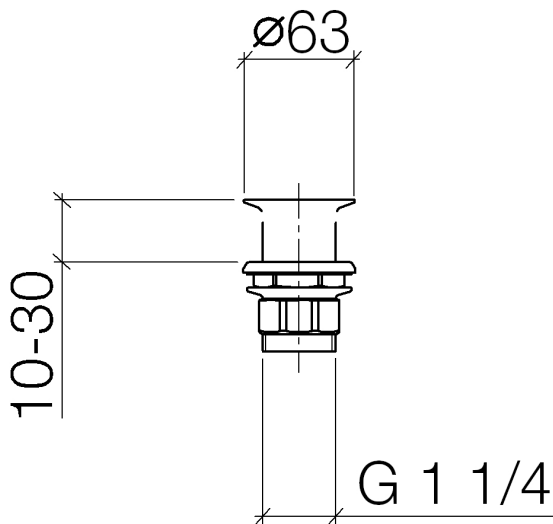

Waschtisch - Deque
Siebventil 1 1/4" - Champagne
Artikelnummer: 10 110 970-47

- Um die überproportional gestiegenen Materialkosten auszugleichen, sehen wir uns leider gezwungen, ab dem 1. Juni 2020 einen Edelmetallzuschlag in Höhe von zehn Prozent für diesen Artikel zu berechnen.
- Der Zuschlag ist nicht im angezeigten Preis enthalten.
- Nur für Becken ohne Überlauf geeignet.

Champagne

Auslaufartikel bestellbar bis 30.06.2020

Maßzeichnung

Alle Angaben in mm / inch = mm x 0,0394

Waschtisch - Deque
Siebventil 1 1/4" - Champagne
Artikelnummer: 10 110 970-47

Waschtisch - Deque
Siebventil 1 1/4" - Champagne
Artikelnummer: 10 110 970-47