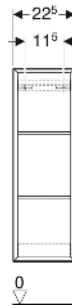

Geberit Regal rechteckig

VERWENDUNGSZWECKE

- Für Serien Geberit ONE, Acanto und iCon

EIGENSCHAFTEN

- FSC™ C134279 zertifiziert
- Wandhängend
- Verdeckte Befestigung

- Mit zwei festen Einlegeböden
- Feuchtigkeitsbeständig
- Vormontiert geliefert

TECHNISCHE DATEN

Werkstoff Hochverdichtete Dreischicht-Holzspanplatte

LIEFERUMFANG

- Hängeschränk
- Befestigungsmaterial

Art.-Nr.	Farbe / Oberfläche	B cm	H cm	T cm	VE1 St.
502.320.JH.1	Eiche / Melamin Holzstruktur	22.5	70	13.2	1