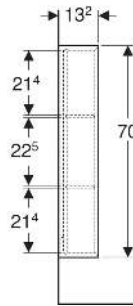

Geberit Regal rechteckig

VERWENDUNGSZWECKE

- Für Serien Geberit ONE, Acanto und iCon

EIGENSCHAFTEN

- FSC™ C134279 zertifiziert
- Wandhängend
- Verdeckte Befestigung

- Mit zwei festen Einlegeböden
- Feuchtigkeitsbeständig
- Vormontiert geliefert

TECHNISCHE DATEN

Werkstoff Hochverdichtete Dreischicht-Holzspanplatte

LIEFERUMFANG

- Hängeschränk
- Befestigungsmaterial

Art.-Nr.	Farbe / Oberfläche	B cm	H cm	T cm	VE1 St.
502.320.JH.1	Eiche / Melamin Holzstruktur	22.5	70	13.2	1