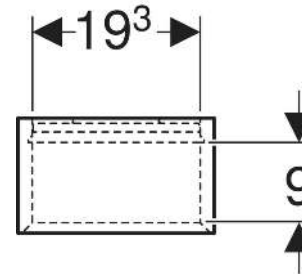

Geberit Regal rechteckig

VERWENDUNGSZWECKE

- Für Serien Geberit ONE, Acanto und iCon

EIGENSCHAFTEN

- FSC™ C134279 zertifiziert
- Wandhängend
- Verdeckte Befestigung

- Mit zwei festen Einlegeböden
- Feuchtigkeitsbeständig
- Vormontiert geliefert

TECHNISCHE DATEN

Werkstoff Hochverdichtete Dreischicht-Holzspanplatte

LIEFERUMFANG

- Hängeschränk
- Befestigungsmaterial

Art.-Nr.	Farbe / Oberfläche	B cm	H cm	T cm	VE1 St.
502.320.JH.1	Eiche / Melamin Holzstruktur	22.5	70	13.2	1