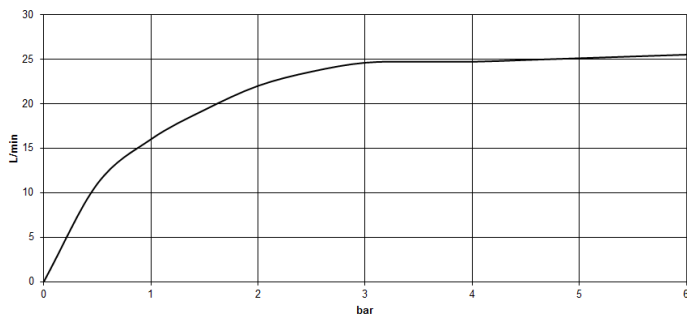

Badewanne - Tara.

Wannen-Einhandbatterie mit Standrohr für freistehende Montage mit Schlauchbrausegarnitur -
Artikelnummer: 25 863 661-06

Maßzeichnung

Alle Angaben in mm / inch = mm x 0,0394

Durchflussdiagramm