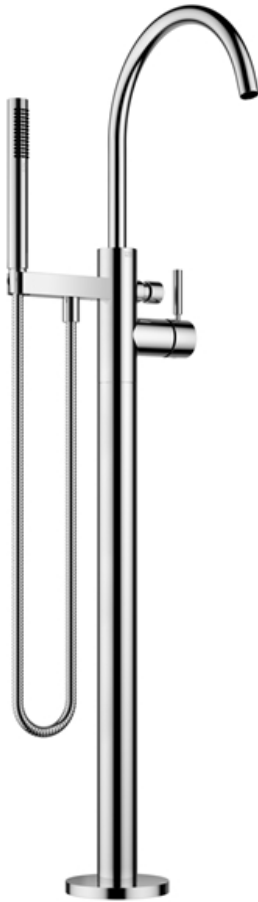

Badewanne - Tara.

Wannen-Einhandbatterie mit Standrohr für freistehende Montage mit Schlauchbrausegarnitur -  
 Artikelnummer: 25 863 661-06

- Ausladung 281 mm
- starrer Auslauf
- Auslauf: runder luftangereicherter Strahl
- Schlauchbrausegarnitur: Normalstrahl
- Stabhandbrause mit Antikalk-System
- Brausehalter
- automatische Umstellung Wanne/Brause
- Höhe gesamt 1031 - 1101 mm
- Höhe Standrohr 565 - 635 mm
- Höhe bis Luftsprudler 899 - 969 mm
- Schubrosetten Ø 135 mm
- Metallbrauseschlauch 1250 mm mit integriertem Verdreherschutz
- Durchfluss max. 24,6 l/min bei 3 bar Fließdruck
- Durchfluss Schlauchbrausegarnitur max. 6,8 l/min
- Armaturengruppe nach DIN 4109: 1
- Um die überproportional gestiegenen Materialkosten auszugleichen, sehen wir uns leider gezwungen, ab dem 1. Juni 2020 einen Edelmetallzuschlag in Höhe von zehn Prozent für diesen Artikel zu berechnen.
- Der Zuschlag ist nicht im angezeigten Preis enthalten.
- Eigensicher gegen Rückfließen.

platin matt

Zu diesem Artikel wird Zubehör benötigt.

**Badewanne - Tara.**

Wannen-Einhandbatterie mit Standrohr für freistehende Montage mit Schlauchbrausegarnitur -  
 Artikelnummer: 25 863 661-06

**Maßzeichnung**

## Badewanne - Tara.

Wannen-Einhandbatterie mit Standrohr für freistehende Montage mit Schlauchbrausegarnitur -  
Artikelnummer: 25 863 661-06

### Weitere Oberflächenvarianten

chrom  
25 863 661-00

Dark Brass matt  
25 863 661-16

Dark Bronze matt  
25 863 661-17

messaging gebürstet  
25 863 661-28

schwarz matt  
25 863 661-33

Dark Platinum matt  
25 863 661-99