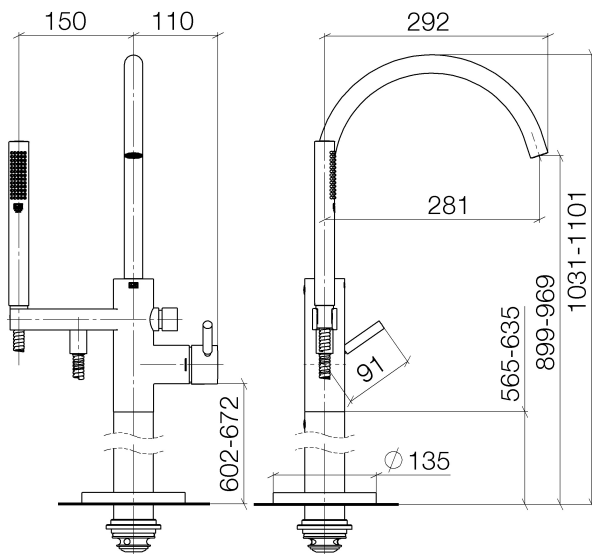

Badewanne - Tara.

Wannen-Einhandbatterie mit Standrohr für freistehende Montage mit Schlauchbrausegarnitur -  
 Artikelnummer: 25 863 661-06

- Ausladung 281 mm
- starrer Auslauf
- Auslauf: runder luftangereicherter Strahl
- Schlauchbrausegarnitur: Normalstrahl
- Stabhandbrause mit Antikalk-System
- Brausehalter
- automatische Umstellung Wanne/Brause
- Höhe gesamt 1031 - 1101 mm
- Höhe Standrohr 565 - 635 mm
- Höhe bis Luftsprudler 899 - 969 mm
- Schubrosetten Ø 135 mm
- Metallbrauseschlauch 1250 mm mit integriertem Verdreherschutz
- Durchfluss max. 24,6 l/min bei 3 bar Fließdruck
- Durchfluss Schlauchbrausegarnitur max. 6,8 l/min
- Armaturengruppe nach DIN 4109: 1
- Um die überproportional gestiegenen Materialkosten auszugleichen, sehen wir uns leider gezwungen, ab dem 1. Juni 2020 einen Edelmetallzuschlag in Höhe von zehn Prozent für diesen Artikel zu berechnen.
- Der Zuschlag ist nicht im angezeigten Preis enthalten.
- Eigensicher gegen Rückfließen.

platin matt

Zu diesem Artikel wird Zubehör benötigt.

**Badewanne - Tara.**

Wannen-Einhandbatterie mit Standrohr für freistehende Montage mit Schlauchbrausegarnitur -  
 Artikelnummer: 25 863 661-06

**Maßzeichnung**

Alle Angaben in mm / inch = mm x 0,0394

**Durchflussdiagramm**

## Badewanne - Tara.

Wannen-Einhandbatterie mit Standrohr für freistehende Montage mit Schlauchbrausegarnitur -  
Artikelnummer: 25 863 661-06