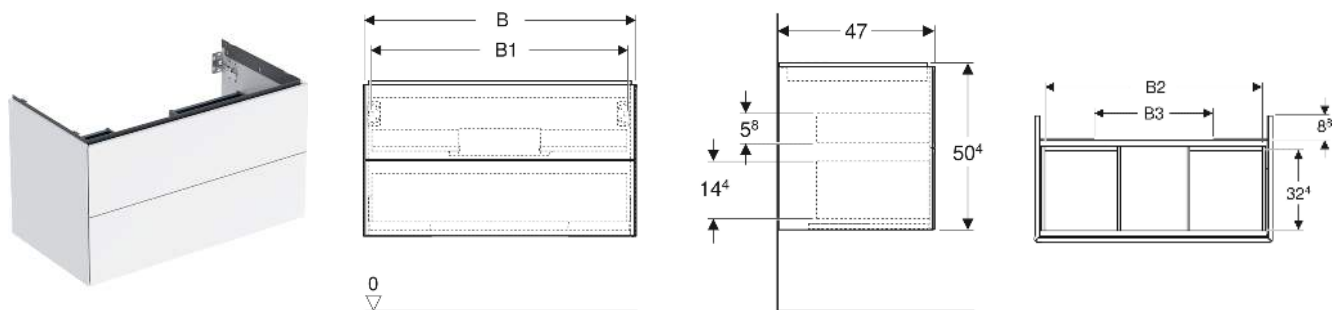

# Geberit ONE Unterschrank für Waschtisch, mit zwei Schubladen

## EIGENSCHAFTEN

- FSC™ C134279 zertifiziert
- Wandhängend
- Komplettnutzbarer Stauraum in oberer Schublade
- Mit zwei Schubladen
- Push-to-open-Mechanismus zum Öffnen
- Schublade mit Selbsteinzug
- Feuchtigkeitsbeständig
- Vormontiert geliefert

## TECHNISCHE DATEN

Werkstoff Hochverdichtete Dreischicht-Holzspanplatte  
 Schubladenbelastung max. 20 kg

## ZUBEHÖR

- Geberit Lichteiste für Schublade, links und rechts, Länge 35 cm

- Geberit Set Schubladeneinsätze für obere Schublade
- Geberit Steckdosenelement mit Netzstecker
- Geberit Steckdosenelement mit ComfortLight-Modul
- Geberit Handtuchhalter für Badezimmermöbel