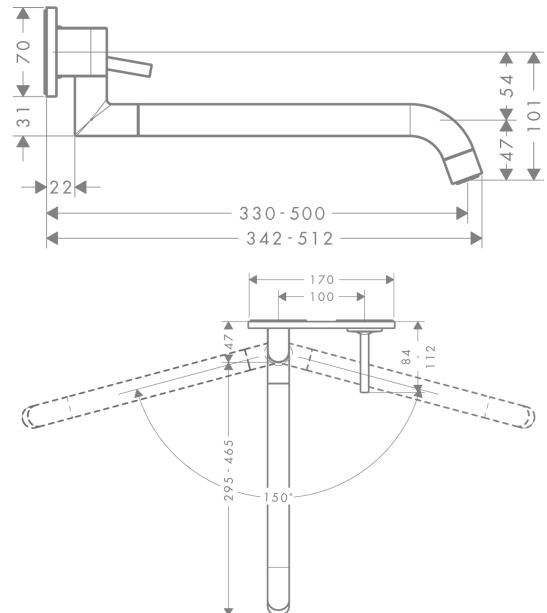

AXOR Uno
Einhebel-Küchenmischer Unterputz für Wandmontage
 Oberfläche: **Polished Red Gold** Artikelnummer: **38815300**

Merkmale

- Griff rechts oder links positionierbar, abhängig von der Installation des Grundkörpers
- Schwenkbereich einstellbar in 2 Stufen auf 110° oder 150°
- mit Teleskopfunktion (330 - 500 mm)
- Laminarstrahl
- maximale Durchflussmenge bei 3 bar: 9 l/min
- Joystick-Keramikmischsystem
- Rückflussverhinderer integriert
- für Durchlauferhitzer geeignet

Produktabbildung

Maßzeichnung

AXOR Uno
Einhebel-Küchenmischer Unterputz für Wandmontage
 Oberfläche: **Polished Red Gold** Artikelnummer: **38815300**

Durchflussdiagramm

AXOR Uno
Einhebel-Küchenmischer Unterputz für Wandmontage
Oberfläche: **Polished Red Gold** Artikelnummer: **38815300**

Einbaubeispiel