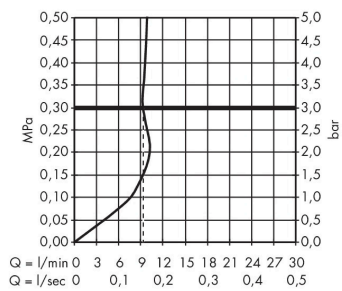

Produktabbildung

Maßzeichnung

AXOR Uno
Einhebel-Küchenmischer Unterputz für Wandmontage
 Oberfläche: **Polished Red Gold** Artikelnummer: **38815300**

Durchflussdiagramm

AXOR Uno
Einhebel-Küchenmischer Unterputz für Wandmontage
Oberfläche: **Polished Red Gold** Artikelnummer: **38815300**