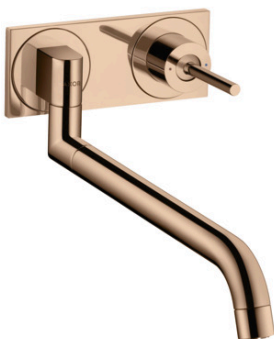

AXOR Uno
Einhebel-Küchenmischer Unterputz für Wandmontage
 Oberfläche: **Polished Red Gold** Artikelnummer: **38815300**

Merkmale

- Griff rechts oder links positionierbar, abhängig von der Installation des Grundkörpers
- Schwenkbereich einstellbar in 2 Stufen auf 110° oder 150°
- mit Teleskopfunktion (330 - 500 mm)
- Laminarstrahl
- maximale Durchflussmenge bei 3 bar: 9 l/min
- Joystick-Keramikmischsystem
- Rückflussverhinderer integriert
- für Durchlauferhitzer geeignet

Produktabbildung

Maßzeichnung

AXOR Uno
Einhebel-Küchenmischer Unterputz für Wandmontage
 Oberfläche: **Polished Red Gold** Artikelnummer: **38815300**

Durchflussdiagramm

AXOR Uno
Einhebel-Küchenmischer Unterputz für Wandmontage
Oberfläche: **Polished Red Gold** Artikelnummer: **38815300**

Einbaubeispiel