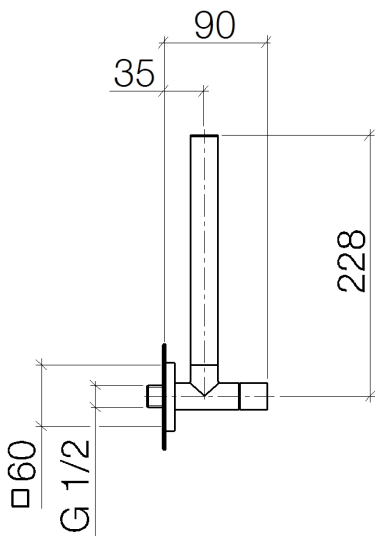

Waschtisch - Deque
Eckventil Serienneutral - schwarz matt
Artikelnummer: 22 901 782-33

- Rosette 60 x 60 mm
- Schlauchabdeckung 200 mm, ablängbar
- Anschluss 1/2"

schwarz matt

Maßzeichnung

Alle Angaben in mm / inch = mm x 0,0394

Waschtisch - Deque
Eckventil Serienneutral - schwarz matt
Artikelnummer: 22 901 782-33

Durchflussdiagramm

Waschtisch - Deque
Eckventil Serienneutral - schwarz matt
Artikelnummer: 22 901 782-33

Weitere Oberflächenvarianten