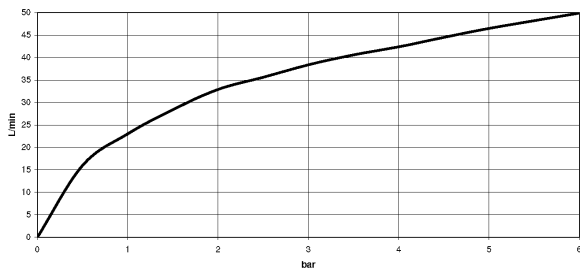

Waschtisch - Deque
Eckventil Serienneutral - schwarz matt
Artikelnummer: 22 901 782-33

- Rosette 60 x 60 mm
- Schlauchabdeckung 200 mm, ablängbar
- Anschluss 1/2"

schwarz matt

Maßzeichnung

Alle Angaben in mm / inch = mm x 0,0394

Waschtisch - Deque
Eckventil Serienneutral - schwarz matt
Artikelnummer: 22 901 782-33

Durchflussdiagramm

Waschtisch - Deque
Eckventil Serienneutral - schwarz matt
Artikelnummer: 22 901 782-33

Weitere Oberflächenvarianten