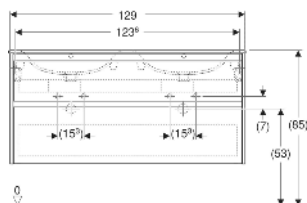

Geberit Renova Plan Set Doppelmöbelwaschtisch schmaler Rand, mit Unterschrank, zwei Schubladen

EIGENSCHAFTEN

- Holz aus nachhaltiger Forstwirtschaft mit zertifizierter Herkunft
- Wandhängend
- Mit zwei Schubladen
- Griffmulde zum Öffnen
- Schublade mit Selbsteinzug
- Schublade mit Geruchsverschlussausschnitt
- Erweiterter Serviceraum
- Seidenmatte Oberflächen mit Anti-Fingerabdruck-Beschichtung
- Feuchtigkeitsbeständig
- Vormontiert geliefert

TECHNISCHE DATEN

Werkstoff	Sanitärkeramik / Hochverdichtete Dreischicht- Holzspanplatte
Schubladenbelastung max.	20 kg

LIEFERUMFANG

- Möbelwaschtisch
- Unterschrank für Möbelwaschtisch
- Befestigungsmaterial
- Montageschablone

INFO

- Rohrbogengeruchsverschluss für Waschbecken, Raumsparmodell (Art.-Nr. 151.116.11.1) bitte zusätzlich bestellen

<i>Art.-Nr.</i>	<i>Farbe / Oberfläche</i>	<i>Hahnloch</i>	<i>Überlauf</i>	<i>B</i> cm	<i>Breite Waschtisch</i> cm	<i>H</i> cm	<i>T</i> cm	<i>VE1</i> St
504.042.00.8 Neu	Waschtisch: weiß / KeraTect Korpus, Front: weiß / lackiert seidenmatt	links und rechts	sichtbar, symmetrisch	130	130	62.1	48	1