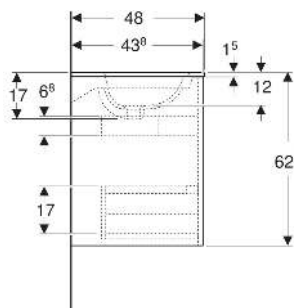

Geberit Renova Plan Set Doppelmöbelwaschtisch schmaler Rand, mit Unterschrank, zwei Schubladen

EIGENSCHAFTEN

- Holz aus nachhaltiger Forstwirtschaft mit zertifizierter Herkunft
- Wandhängend
- Mit zwei Schubladen
- Griffmulde zum Öffnen
- Schublade mit Selbsteinzug
- Schublade mit Geruchsverschlussausschnitt
- Erweiterter Serviceraum
- Seidenmatte Oberflächen mit Anti-Fingerabdruck-Beschichtung
- Feuchtigkeitsbeständig
- Vormontiert geliefert

TECHNISCHE DATEN

Werkstoff	Sanitärkeramik / Hochverdichtete Dreischicht- Holzspanplatte
Schubladenbelastung max.	20 kg

LIEFERUMFANG

- Möbelwaschtisch
- Unterschrank für Möbelwaschtisch
- Befestigungsmaterial
- Montageschablone

INFO

- Rohrbogengeruchsverschluss für Waschbecken, Raumsparmodell (Art.-Nr. 151.116.11.1) bitte zusätzlich bestellen

<i>Art.-Nr.</i>	<i>Farbe / Oberfläche</i>	<i>Hahnloch</i>	<i>Überlauf</i>	<i>B</i> cm	<i>Breite Waschtisch</i> cm	<i>H</i> cm	<i>T</i> cm	<i>VE1</i> St
504.042.00.8 Neu	Waschtisch: weiß / KeraTect Korpus, Front: weiß / lackiert seidenmatt	links und rechts	sichtbar, symmetrisch	130	130	62.1	48	1