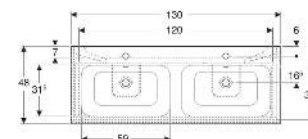

Geberit Renova Plan Set Doppelmöbelwaschtisch schmaler Rand, mit Unterschrank, zwei Schubladen

EIGENSCHAFTEN

- Holz aus nachhaltiger Forstwirtschaft mit zertifizierter Herkunft
- Wandhängend
- Mit zwei Schubladen
- Griffmulde zum Öffnen
- Schublade mit Selbsteinzug
- Schublade mit Geruchsverschlussausschnitt
- Erweiterter Serviceraum
- Seidenmatte Oberflächen mit Anti-Fingerabdruck-Beschichtung
- Feuchtigkeitsbeständig
- Vormontiert geliefert

TECHNISCHE DATEN

Werkstoff	Sanitärkeramik / Hochverdichtete Dreischicht- Holzspanplatte
Schubladenbelastung max.	20 kg

LIEFERUMFANG

- Möbelwaschtisch
- Unterschrank für Möbelwaschtisch
- Befestigungsmaterial
- Montageschablone

INFO

- Rohrbogengeruchsverschluss für Waschbecken, Raumsparmodell (Art.-Nr. 151.116.11.1) bitte zusätzlich bestellen

<i>Art.-Nr.</i>	<i>Farbe / Oberfläche</i>	<i>Hahnloch</i>	<i>Überlauf</i>	<i>B</i> cm	<i>Breite Waschtisch</i> cm	<i>H</i> cm	<i>T</i> cm	<i>VE1</i> St
504.042.00.8 Neu	Waschtisch: weiß / KeraTect Korpus, Front: weiß / lackiert seidenmatt	links und rechts	sichtbar, symmetrisch	130	130	62.1	48	1