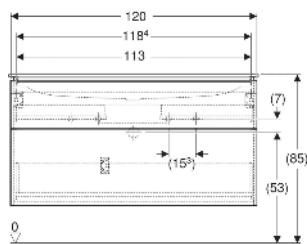

Geberit iCon Set Möbelwaschtisch schmaler Rand, mit Unterschrank, zwei Schubladen und Waschbeckenanschluss

EIGENSCHAFTEN

- FSC™ C134279 zertifiziert
- Wandhängend
- Mit zwei Schubladen
- Schmalen Rand
- Schublade mit Selbsteinzug
- Griff zum Öffnen
- Griff austauschbar
- Schublade ohne Geruchsverschlussausschnitt
- Waschtischunterschrank aus hochverdichteter Dreischicht-Holzspanplatte
- Feuchtigkeitsbeständig
- Vormontiert geliefert

TECHNISCHE DATEN

| | |
|--------------------------|--|
| Werkstoff | Sanitärkeramik / Hochverdichtete Dreischicht- Holzspanplatte |
| Schubladenbelastung max. | 20 kg |

LIEFERUMFANG

- Waschtisch
- Waschbeckenanschluss mit freiem Auslauf und Siphon
Raumsparmodell, ø 32 mm
- Unterschrank für Möbelwaschtisch
- Befestigungsmaterial

INFO

- Ab dem 01.01.2026 ist der Waschbeckenanschluss und Geruchsverschluss Raumsparmodell im Lieferumfang enthalten.

| Art.-Nr. | Farbe / Oberfläche | Hahnloch | Überlauf | B cm | H cm | T cm | VEI St |
|----------------|---|------------------|----------|---------|---------|---------|-----------|
| 502.338.01.3 * | Waschtisch: weiß Korpus, Front: weiß / lackiert matt Griff: weiß / pulverbeschichtet matt | links und rechts | ohne | 120 | 63 | 48 | 1 |