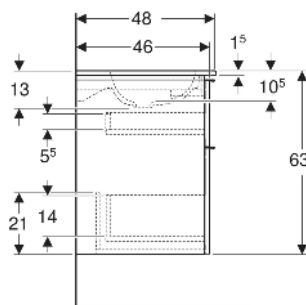

Geberit iCon Set Möbelwaschtisch schmaler Rand, mit Unterschrank, zwei Schubladen und Waschbeckenanschluss

EIGENSCHAFTEN

- FSC™ C134279 zertifiziert
- Wandhängend
- Mit zwei Schubladen
- Schmalen Rand
- Schublade mit Selbsteinzug
- Griff zum Öffnen
- Griff austauschbar
- Schublade ohne Geruchsverschlussausschnitt
- Waschtischunterschrank aus hochverdichteter Dreischicht-Holzspanplatte
- Feuchtigkeitsbeständig
- Vormontiert geliefert

TECHNISCHE DATEN

| | |
|--------------------------|--|
| Werkstoff | Sanitärkeramik / Hochverdichtete Dreischicht- Holzspanplatte |
| Schubladenbelastung max. | 20 kg |

LIEFERUMFANG

- Waschtisch
- Waschbeckenanschluss mit freiem Auslauf und Siphon
Raumsparmodell, ø 32 mm
- Unterschrank für Möbelwaschtisch
- Befestigungsmaterial

ZUBEHÖR

- Geberit Handtuchhalter für Badezimmermöbel
- Geberit Griff
- Geberit Lichtleiste für Schublade, links und rechts, Länge 35 cm
- Geberit Set Schubladeneinsätze für obere Schublade
- Geberit Steckdosenelement mit Netzstecker
- Geberit Steckdosenelement mit ComfortLight-Modul
- Geberit Handtuchhalter für Badezimmermöbel
- Geberit Set Füße schmal

INFO

- Ab dem 01.01.2026 ist der Waschbeckenanschluss und Geruchsverschluss Raumsparmodell im Lieferumfang enthalten.

| Art.-Nr. | Farbe / Oberfläche | Hahnloch | Überlauf | B cm | H cm | T cm | VEI St |
|----------------|---|------------------|----------|---------|---------|---------|-----------|
| 502.338.01.3 * | Waschtisch: weiß Korpus, Front: weiß / lackiert matt Griff: weiß / pulverbeschichtet matt | links und rechts | ohne | 120 | 63 | 48 | 1 |