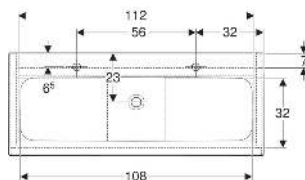

Geberit iCon Set Möbelwaschtisch schmaler Rand, mit Unterschrank, zwei Schubladen und Waschbeckenanschluss

EIGENSCHAFTEN

- FSC™ C134279 zertifiziert
- Wandhängend
- Mit zwei Schubladen
- Schmalen Rand
- Schublade mit Selbsteinzug
- Griff zum Öffnen
- Griff austauschbar
- Schublade ohne Geruchsverschlussausschnitt
- Waschtischunterschrank aus hochverdichteter Dreischicht-Holzspanplatte
- Feuchtigkeitsbeständig
- Vormontiert geliefert

TECHNISCHE DATEN

| | |
|--------------------------|--|
| Werkstoff | Sanitärkeramik / Hochverdichtete Dreischicht- Holzspanplatte |
| Schubladenbelastung max. | 20 kg |

LIEFERUMFANG

- Waschtisch
- Waschbeckenanschluss mit freiem Auslauf und Siphon
Raumsparmodell, ø 32 mm
- Unterschrank für Möbelwaschtisch
- Befestigungsmaterial

ZUBEHÖR

- Geberit Handtuchhalter für Badezimmermöbel
- Geberit Griff
- Geberit Lichtleiste für Schublade, links und rechts, Länge 35 cm
- Geberit Set Schubladeneinsätze für obere Schublade
- Geberit Steckdosenelement mit Netzstecker
- Geberit Steckdosenelement mit ComfortLight-Modul
- Geberit Handtuchhalter für Badezimmermöbel
- Geberit Set Füße schmal

INFO

- Ab dem 01.01.2026 ist der Waschbeckenanschluss und Geruchsverschluss Raumsparmodell im Lieferumfang enthalten.

| Art.-Nr. | Farbe / Oberfläche | Hahnloch | Überlauf | B cm | H cm | T cm | VEI St |
|----------------|---|------------------|----------|---------|---------|---------|-----------|
| 502.338.01.3 * | Waschtisch: weiß Korpus, Front: weiß / lackiert matt Griff: weiß / pulverbeschichtet matt | links und rechts | ohne | 120 | 63 | 48 | 1 |