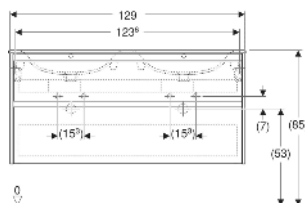

Geberit Renova Plan Set Doppelmöbelwaschtisch schmaler Rand, mit Unterschrank, zwei Schubladen

EIGENSCHAFTEN

- Holz aus nachhaltiger Forstwirtschaft mit zertifizierter Herkunft
- Wandhängend
- Mit zwei Schubladen
- Griffmulde zum Öffnen
- Schublade mit Selbsteinzug
- Schublade mit Geruchsverschlussausschnitt
- Erweiterter Serviceraum
- Seidenmatte Oberflächen mit Anti-Fingerabdruck-Beschichtung
- Feuchtigkeitsbeständig
- Vormontiert geliefert

TECHNISCHE DATEN

Werkstoff	Sanitärkeramik / Hochverdichtete Dreischicht- Holzspanplatte
Schubladenbelastung max.	20 kg

LIEFERUMFANG

- Möbelwaschtisch
- Unterschrank für Möbelwaschtisch
- Befestigungsmaterial
- Montageschablone

INFO

- Rohrbogengeruchsverschluss für Waschbecken, Raumsparmodell (Art.-Nr. 151.116.11.1) bitte zusätzlich bestellen

<i>Art.-Nr.</i>	<i>Farbe / Oberfläche</i>	<i>Hahnloch</i>	<i>Überlauf</i>	<i>B</i> <i>cm</i>	<i>Breite Waschtisch</i> <i>cm</i>	<i>H</i> <i>cm</i>	<i>T</i> <i>cm</i>	<i>VE1</i> <i>St</i>
504.042.JK.8 Neu	Waschtisch: weiß / KeraTect Korpus, Front: lava / lackiert seidenmatt	links und rechts	sichtbar, symmetrisch	130	130	62.1	48	1