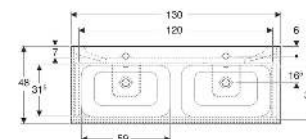

Geberit Renova Plan Set Doppelmöbelwaschtisch schmaler Rand, mit Unterschrank, zwei Schubladen

EIGENSCHAFTEN

- Holz aus nachhaltiger Forstwirtschaft mit zertifizierter Herkunft
- Wandhängend
- Mit zwei Schubladen
- Griffmulde zum Öffnen
- Schublade mit Selbsteinzug
- Schublade mit Geruchsverschlussausschnitt
- Erweiterter Serviceraum
- Seidenmatte Oberflächen mit Anti-Fingerabdruck-Beschichtung
- Feuchtigkeitsbeständig
- Vormontiert geliefert

TECHNISCHE DATEN

Werkstoff	Sanitärkeramik / Hochverdichtete Dreischicht- Holzspanplatte
Schubladenbelastung max.	20 kg

LIEFERUMFANG

- Möbelwaschtisch
- Unterschrank für Möbelwaschtisch
- Befestigungsmaterial
- Montageschablone

INFO

- Rohrbogengeruchsverschluss für Waschbecken, Raumsparmodell (Art.-Nr. 151.116.11.1) bitte zusätzlich bestellen

<i>Art.-Nr.</i>	<i>Farbe / Oberfläche</i>	<i>Hahnloch</i>	<i>Überlauf</i>	<i>B</i> <i>cm</i>	<i>Breite Waschtisch</i> <i>cm</i>	<i>H</i> <i>cm</i>	<i>T</i> <i>cm</i>	<i>VE1</i> <i>St</i>
504.042.JK.8 Neu	Waschtisch: weiß / KeraTect Korpus, Front: lava / lackiert seidenmatt	links und rechts	sichtbar, symmetrisch	130	130	62.1	48	1