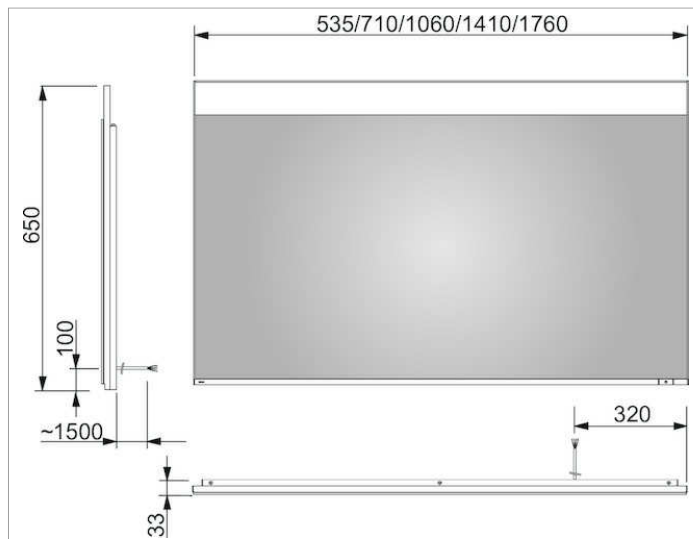

Edition 400

11597171500 Lichtspiegel

PRODUKT

ZEICHNUNG

PRODUKTBESCHREIBUNG

1 Lichtfarbe, 4000 Kelvin (neutralweiß)
umlaufender Aluminium-Rahmen

Bedienung:

Tastenfeld mit kapazitiver Touch-Sensorik,
wahlweise auch über Raumschaltung schaltbar

Beleuchtung:

LED (Lebensdauer > 30.000 Std.)

stufenlos dimmbar

EEK: A++, A+, A, 13 kWh/1000h

OBERFLÄCHE

13 Watt

ABMESSUNG

710 x 650 x 33 mm

wahlweise auch über Raumschaltung schaltbar,

LED Beleuchtung (Lebensdauer > 30.000 Std.),

stufenlos dimmbar,

EEK: A++, A+, A, 13 kWh/1000h,

Breite 710 mm, Höhe 650 mm, Tiefe 33 mm