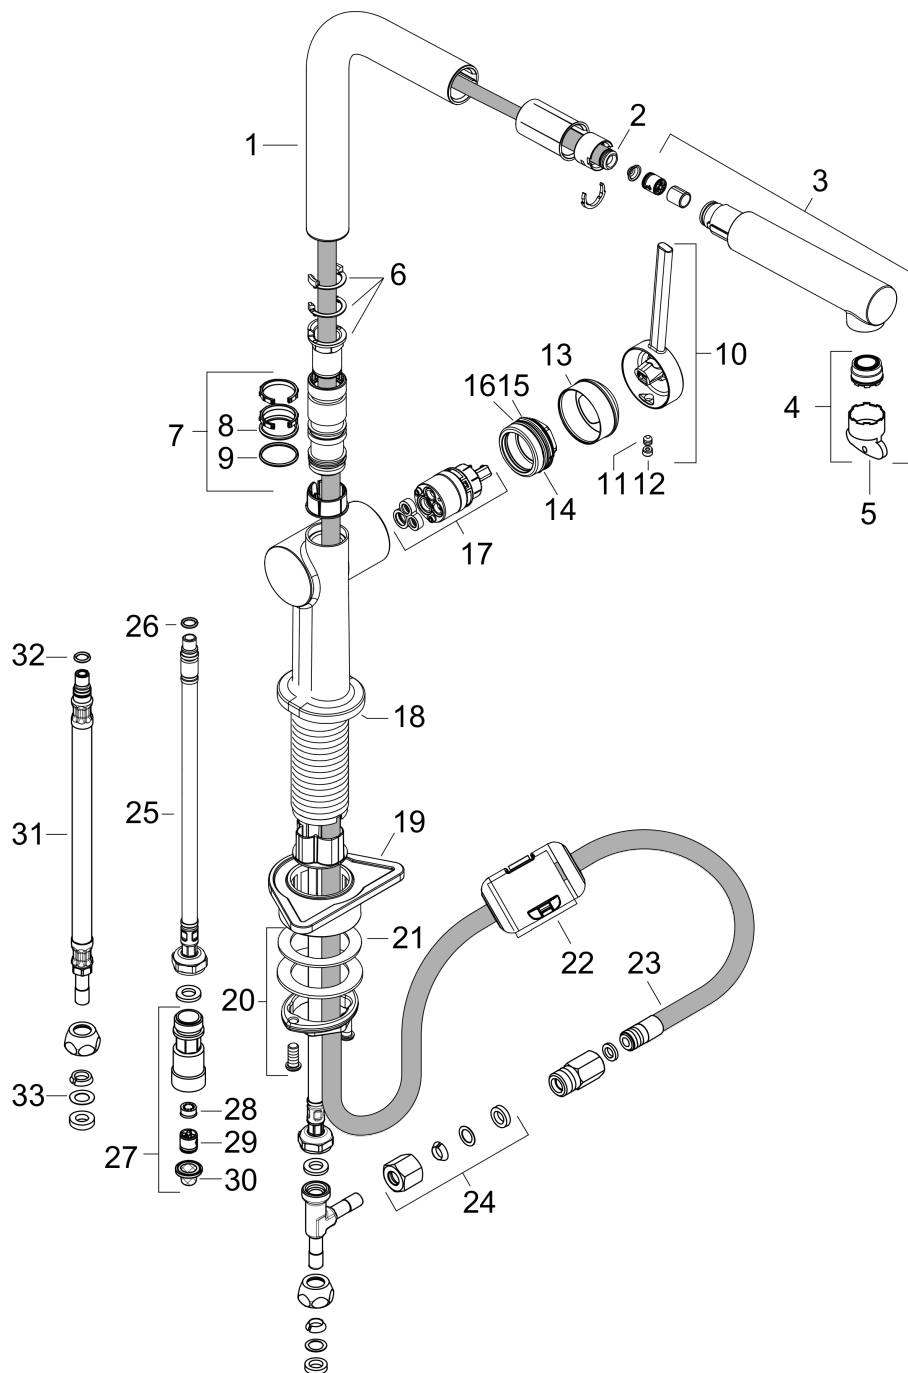

Talis M54

Einhebel-Küchenmischer 270, Niederdruck/offene Warmwasserbereiter, Ausziehauslauf, 1jet

Oberfläche: **Mattschwarz** Artikelnummer: **72860670**

Explosionszeichnung

Baujahr: >05/23

Talis M54

Einhebel-Küchenmischer 270, Niederdruck/offene Warmwasserbereiter, Ausziehauslauf, 1jet
 Oberfläche: **Mattschwarz** Artikelnummer: **72860670**

Ersatzteilliste

Baujahr: >05/23

Pos.	Beschreibung	Artikelnummer	PG	VE
1	Auslauf kpl.	93749670	61	1
2	O-Ring 8x2	98112000	1	1
3	-	94888670	62	1
4	Strahlformer	94870000	0	1
5	Serviceschlüssel	93750000	3	1
6	Anschlagring Set (60° / 110° / 150°)	94911000	5	1
7	Gleitring-Set	98365000	3	1
8	O-Ring 19x2	98426000	1	1
9	O-Ring 20x1,5	98197000	1	1
10	Griff	93736670	59	1
11	Madenschraube M5x5	98446000	1	1
12	Griffstopfen	93735610	3	1
13	Kappe	93737670	59	1
14	Mutter	93738000	10	1
15	O-Ring 30x1,5	98433000	1	1
16	O-Ring 29x2	98391000	1	1
17	Kartusche kpl.	93760000	13	1
18	O-Ring 36x3	98052000	1	1
19	Befestigungsteil	97523000	2	1
20	Schaftbefestigung kpl. (Ø 34)	95049000	5	1
21	Gleitring	97548000	1	1
22	Gewicht	98551000	6	1
23	Schlauch 1,25 m	94812000	0	1
24	Quetschverschraubung	96099000	3	1
25	Anschlussschlauch 900 mm M8x0,75 G3/8	93746000	9	1
26	O-Ring 6,6x1,6	93019000	1	1
27	Durchflussbegrenzer / Rückflußverhinderer	95363000	8	1
28	Rückflußverhinderer DW 10	96456000	3	1
29	Rückflußverhindererpatrone	95051000	11	1
30	Siebichtung	95291000	4	1
31	Anschlussschlauch 900 mm M8x0,75 8 mm	95693000	8	1
32	O-Ring 7x1,5	98422000	1	1
33	Quetschverschraubung	96444000	3	1