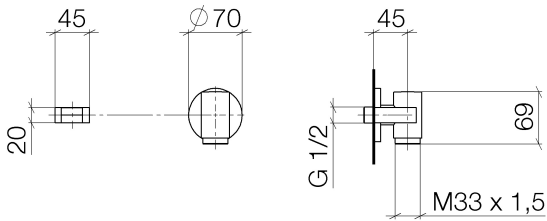

Dusche - Deque

WATER TUBE Kneipp-Wandanschlussbogen mit Schlauchhalterung mit Einzelrosette - chrom

Artikelnummer: 27 820 979-00

- Laminarstrahl
- Rosette Ø 70 mm
- Halter für Kneipp-Schlauch
- Wandanschlussbogen 1/2"
- ohne Schlauch
- Eigensicher gegen Rückfließen.
- Passt zu MEM, CL.1, Symetrics, IMO

chrom

Maßzeichnung

Alle Angaben in mm / inch = mm x 0,0394

Dusche - Deque

WATER TUBE Kneipp-Wandanschlussbogen mit Schlauchhalterung mit Einzelrosette - chrom

Artikelnummer: 27 820 979-00

## Dusche - Deque

WATER TUBE Kneipp-Wandanschlussbogen mit Schlauchhalterung mit Einzelrosette - chrom

Artikelnummer: 27 820 979-00