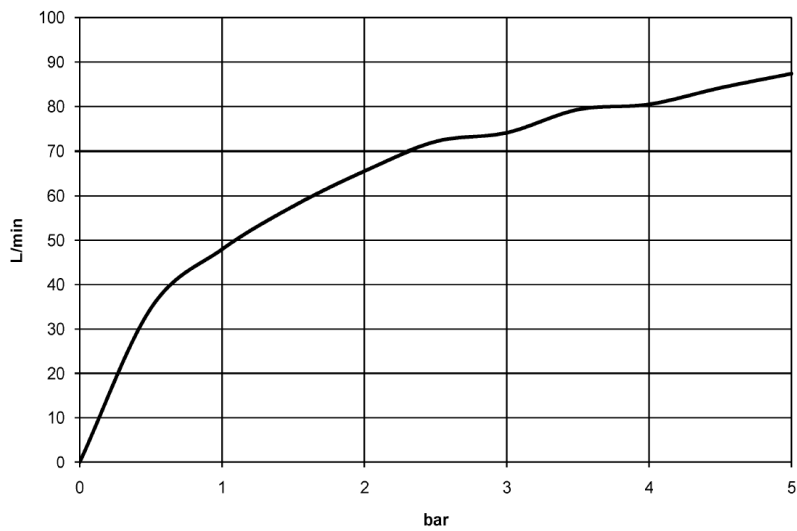

Dusche - Deque

WATER TUBE Kneipp-Wandanschlussbogen mit Schlauchhalterung mit Einzelrosette - chrom

Artikelnummer: 27 820 979-00

- Laminarstrahl
- Rosette Ø 70 mm
- Halter für Kneipp-Schlauch
- Wandanschlussbogen 1/2"
- ohne Schlauch
- Eigensicher gegen Rückfließen.
- Passt zu MEM, CL.1, Symetrics, IMO

chrom

Maßzeichnung

Alle Angaben in mm / inch = mm x 0,0394

Dusche - Deque

WATER TUBE Kneipp-Wandanschlussbogen mit Schlauchhalterung mit Einzelrosette - chrom

Artikelnummer: 27 820 979-00

### Durchflussdiagramm