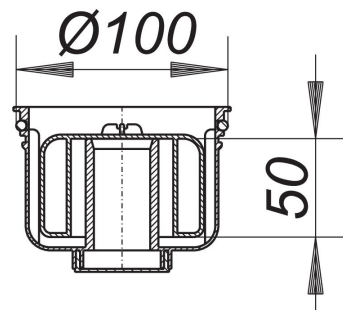

## Geruchsverschluss Primus, 50 mm, zu Aufsätzen 120 x 120 mm

Artikelnummer: 495006

GTIN: 4001636495006

Rabattgruppe: 3

### Beschreibung:

Geruchsverschluss Primus, 50 mm, zu Aufsätzen 120 x 120 mm

Ersatzteil zu Bodenabläufen PRIMUS E 12 und passend zu Aufsatzrahmen ECS 12 in Kombination mit Rost Primus 115 oder Rost Saturn 115. Geruchsicher auch ohne Wasser: der aufschwimmende Glockengeruchsverschluss sinkt bei verdunstender Sperrwasservorlage (50 mm) mit nach unten und sperrt so gegen Gerüche ab.