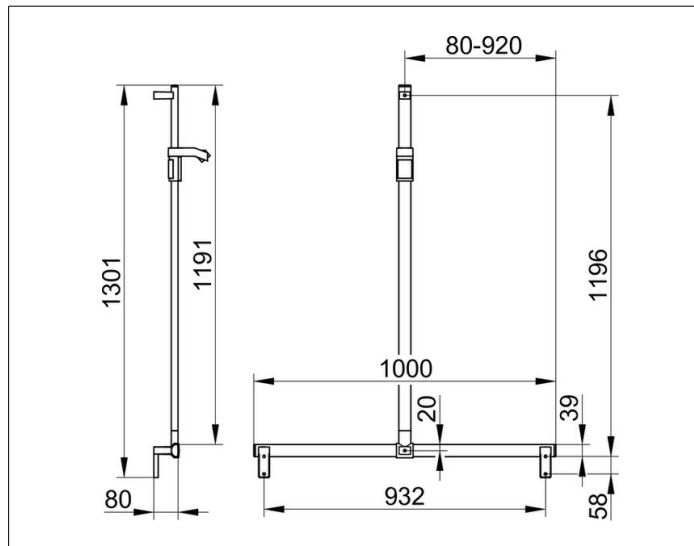

AXESS

35014011013 Duschhandlauf mit Brausestange

PRODUKT

ZEICHNUNG

PRODUKTBESCHREIBUNG

komplett mit Brauseschieber,
Brausestange vor Montage frei positionierbar

OBERFLÄCHE

verchromt

ABMESSUNG

1000/1300 mm

AUSSCHREIBUNGSTEXT

KEUCO AXESS - Duschhandlauf mit Brausestange - 350 14 01 1013
Barrierefreiheit trifft Design
Duschhandlauf mit Brausestange und Brauseschieber. Die Brausestange ist vor der Montage frei platzierbar. Das Design überzeugt durch seine hohe ergonomische Qualität. Das Produkt wird angeschraubt. Drei verdeckte Befestigungen.

Breite / \varnothing : 1000 mm - Höhe: 1301 mm - Tiefe: 80 mm
Material: Metall
Oberfläche: Verchromt
Belastbarkeit 115 kg

Im Lieferumfang enthalten 2x Befestigungs-Set Nr 1.

Artikelnummer: 350 14 01 1013