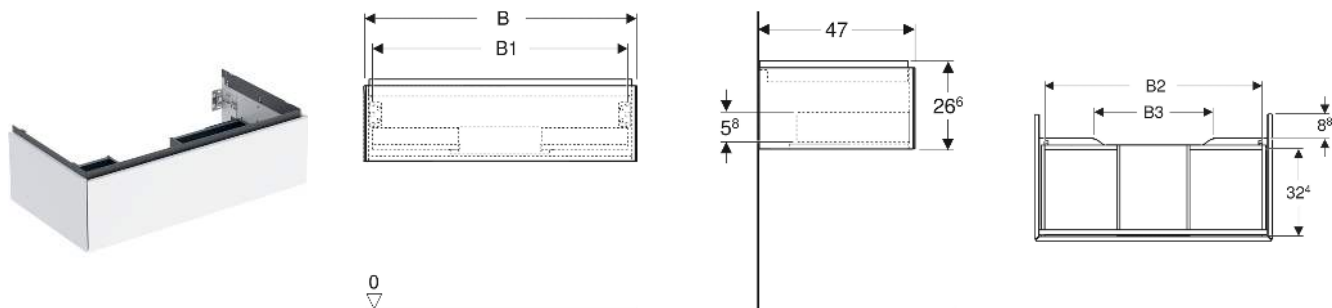

# Geberit ONE Unterschrank für Waschtisch, mit einer Schublade

## EIGENSCHAFTEN

- FSC™ C134279 zertifiziert
- Wandhängend
- Komplettnutzbarer Stauraum in oberer Schublade
- Mit einer Schublade
- Push-to-open-Mechanismus zum Öffnen
- Schublade mit Selbsteinzug
- Vormontiert geliefert
- Feuchtigkeitsbeständig

## TECHNISCHE DATEN

Werkstoff Hochverdichtete Dreischicht-Holzspanplatte  
 Schubladenbelastung max. 20 kg

## ZUBEHÖR

- Geberit Lichteiste für Schublade, links und rechts, Länge 35 cm

- Geberit Set Schubladeneinsätze für obere Schublade
- Geberit Steckdosenelement mit Netzstecker
- Geberit Steckdosenelement mit ComfortLight-Modul
- Geberit Handtuchhalter für Badezimmermöbel