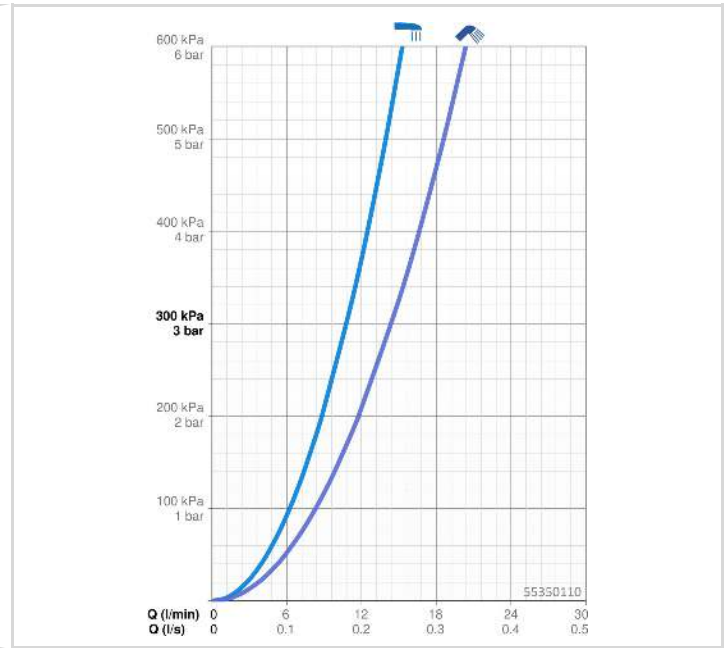

ERSATZTEILE

SP55350110

Name	Art.-Nr.
01 Mengen-Einstell-Griff Chrom	59914397
02 Umsteller/Kartusche	59914116
03 Filterdichtung, G3/4	59911076
04 O-Ringsatz	59914113
05 Thermostatkartusche, 3.4	59914114
06 Temperatur-Wählgriff Chrom	59914396
07 Schieber für Wandstange Chrom	1017138V