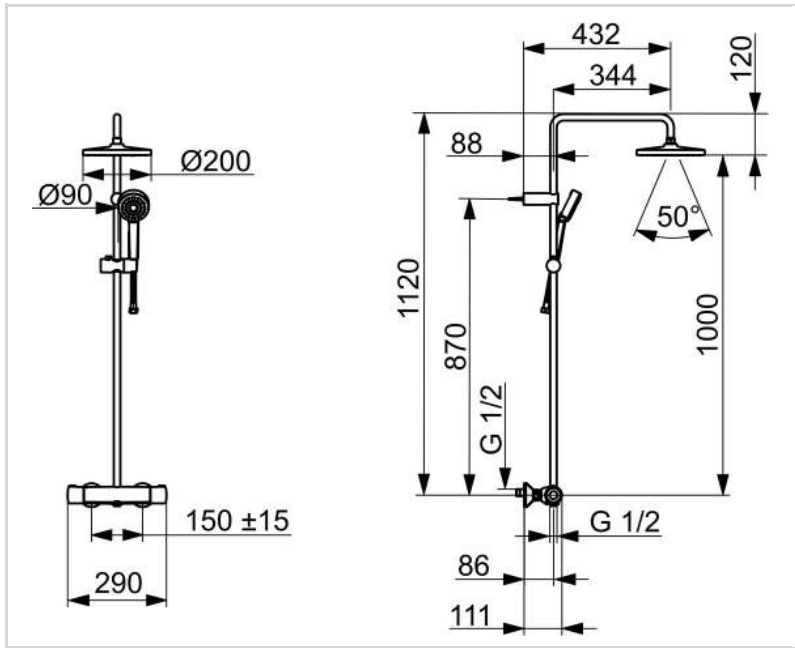

- Wandmontage
- Chrom
- Temperatureinstellgriff, Durchflusseinstellgriff
- Drehumsteller, druckunabhängig, integrierter Umsteller mit Absperrung
- Handbrause, Brausestange, Kopfbrause, Brauseschlauch (1500 mm), Anti-Kalk-Technik
- Normal – Gleichmäßiger und weicher Wasserstrahl, Regenstrahl - Gleichmäßiger und starker Wasserstrahl
- Sicherheitssperre gegen Verbrühen bei 38°C, THERMO COOL: Mehr Sicherheit durch minimales Erwärmen des Armaturengehäuses
- Oberteil mit keramischen Dichtscheiben zur Wassermengeneinstellung für einen Abgang, Thermostatkartusche zur Temperaturregung, Rückflussverhinderer, Schmutzfilter
- S-Anschlüsse, Abdeckung(en), Schalldämpfer
- 1-strahlig

TECHNISCHE DATEN

DURCHFLUSSEIGENSCHAFTEN

Durchfluss bei 3 bar **10.8 / 14.4 l/min**

TECHNISCHE EIGENSCHAFTEN

DN-Größe (Nennmaß) **DN15**
 Warmwasserversorgung **max. +65°C**
 Arbeitsdruck **1-10 bar**
 Anschlussgröße **G1/2**
 Installationsabstand **150 ± 15 mm**
 Sicherungseinrichtung (EN1717) **EB**
 Werkstoff **Messing**

VORSCHRIFTEN

EN Standard **EN 1111, EN 1112, EN 1113**
 Geräuschkategorie **I (ISO 3822)**

ZULASSUNGEN UND DEKLARATIONEN

ABP **PA-IX 10077/IIBO**
 Konformitätserklärung **DoC**

ERSATZTEILE

SP55350110

Name	Art.-Nr.
01 Mengen-Einstell-Griff Chrom	59914397
02 Umsteller/Kartusche	59914116
03 Filterdichtung, G3/4	59911076
04 O-Ringsatz	59914113
05 Thermostatkartusche, 3.4	59914114
06 Temperatur-Wählgriff Chrom	59914396
07 Schieber für Wandstange Chrom	1017138V