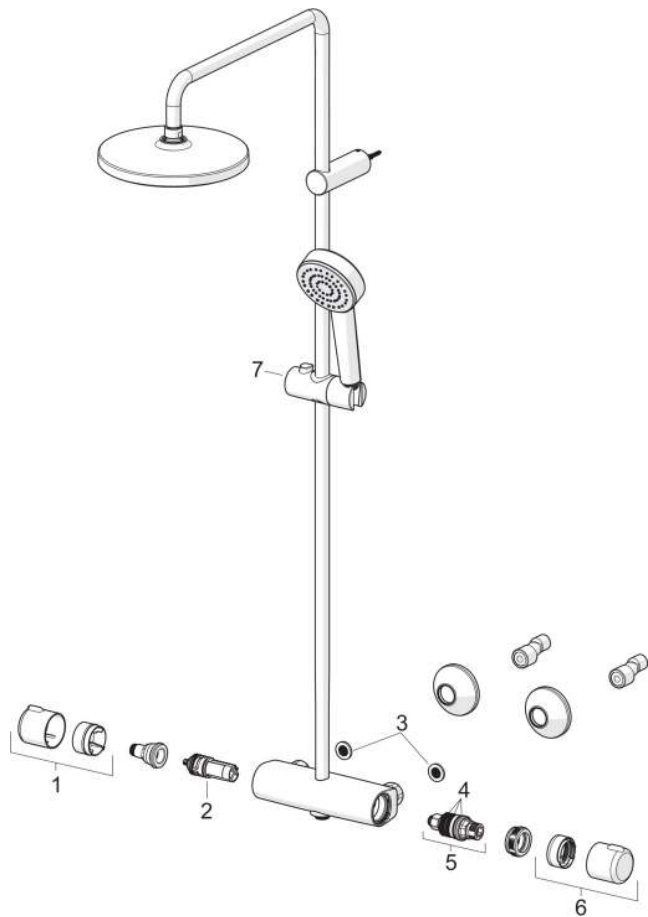

EAN: 4057304019197 static.hansa.com/55350110

Mit dieser HANSA BASIC Regenbrause-Duscharmatur treffen Sie eine zeitlose Wahl für jedes moderne Bad. Konzipiert für die Wandmontage, bietet dieses Duschsystem in schlichter Chromoptik nicht nur ein universelles Design, sondern überzeugt zudem durch ein hervorragendes Preis-Leistungs-Verhältnis. Das Set besteht aus einer Handbrause, einer Brausestange, einer Kopfbrause und einem Brauseschlauch, die alle mit Anti-Kalk-Technologie für eine einfache Reinigung ausgestattet sind. Der Temperatur- und Durchflussregler mit Drehumsteller ermöglicht eine einfache Handhabung. Genießen Sie eine normale oder eine Regenbrause mit einem gleichmäßigen und weichen Wasserstrahl. Mit der HANSA BASIC-Serie entscheiden Sie sich für ein zeitloses Design im täglichen Gebrauch.

- Wandmontage
- Chrom
- Temperatureinstellgriff, Durchflusseinstellgriff
- Drehumsteller, druckunabhängig, integrierter Umsteller mit Absperrung
- Handbrause, Brausestange, Kopfbrause, Brauseschlauch (1500 mm), Anti-Kalk-Technik
- Normal – Gleichmäßiger und weicher Wasserstrahl, Regenstrahl - Gleichmäßiger und starker Wasserstrahl
- Sicherheitssperre gegen Verbrühen bei 38°C, THERMO COOL: Mehr Sicherheit durch minimales Erwärmen des Armaturengehäuses
- Oberteil mit keramischen Dichtscheiben zur Wassermengeneinstellung für einen Abgang, Thermostatkartusche zur Temperaturregung, Rückflussverhinderer, Schmutzfilter
- S-Anschlüsse, Abdeckung(en), Schalldämpfer
- 1-strahlig

VORSCHRIFTEN

EN Standard **EN 1111, EN 1112, EN 1113**
 Geräuschkategorie **I (ISO 3822)**

ZULASSUNGEN UND DEKLARATIONEN

ABP **PA-IX 10077/IIBO**
 Konformitätserklärung **DoC**

ERSATZTEILE

SP55350110

Name	Art.-Nr.
01 Mengen-Einstell-Griff Chrom	59914397
02 Umsteller/Kartusche	59914116
03 Filterdichtung, G3/4	59911076
04 O-Ringsatz	59914113
05 Thermostatkartusche, 3.4	59914114
06 Temperatur-Wählgriff Chrom	59914396
07 Schieber für Wandstange Chrom	1017138V