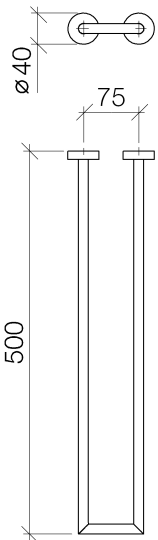

Waschtisch - Lissé  
Handtuchhalter 2-teilig starr - platin matt  
Artikelnummer: 83 210 979-06

- Stichmaß 72 mm
- Breite 112 mm
- Höhe 40 mm
- Rosette Ø 40 mm
- Ausladung 500 mm

platin matt

Maßzeichnung

Alle Angaben in mm / inch = mm x 0,0394

Waschtisch - Lissé

Handtuchhalter 2-teilig starr - platin matt

Artikelnummer: 83 210 979-06

Waschtisch - Lissé

Handtuchhalter 2-teilig starr - platin matt

Artikelnummer: 83 210 979-06

### Weitere Oberflächenvarianten

chrom

83 210 979-00

schwarz matt

83 210 979-33

Weitere Oberflächen auf Anfrage (x-tra Service)