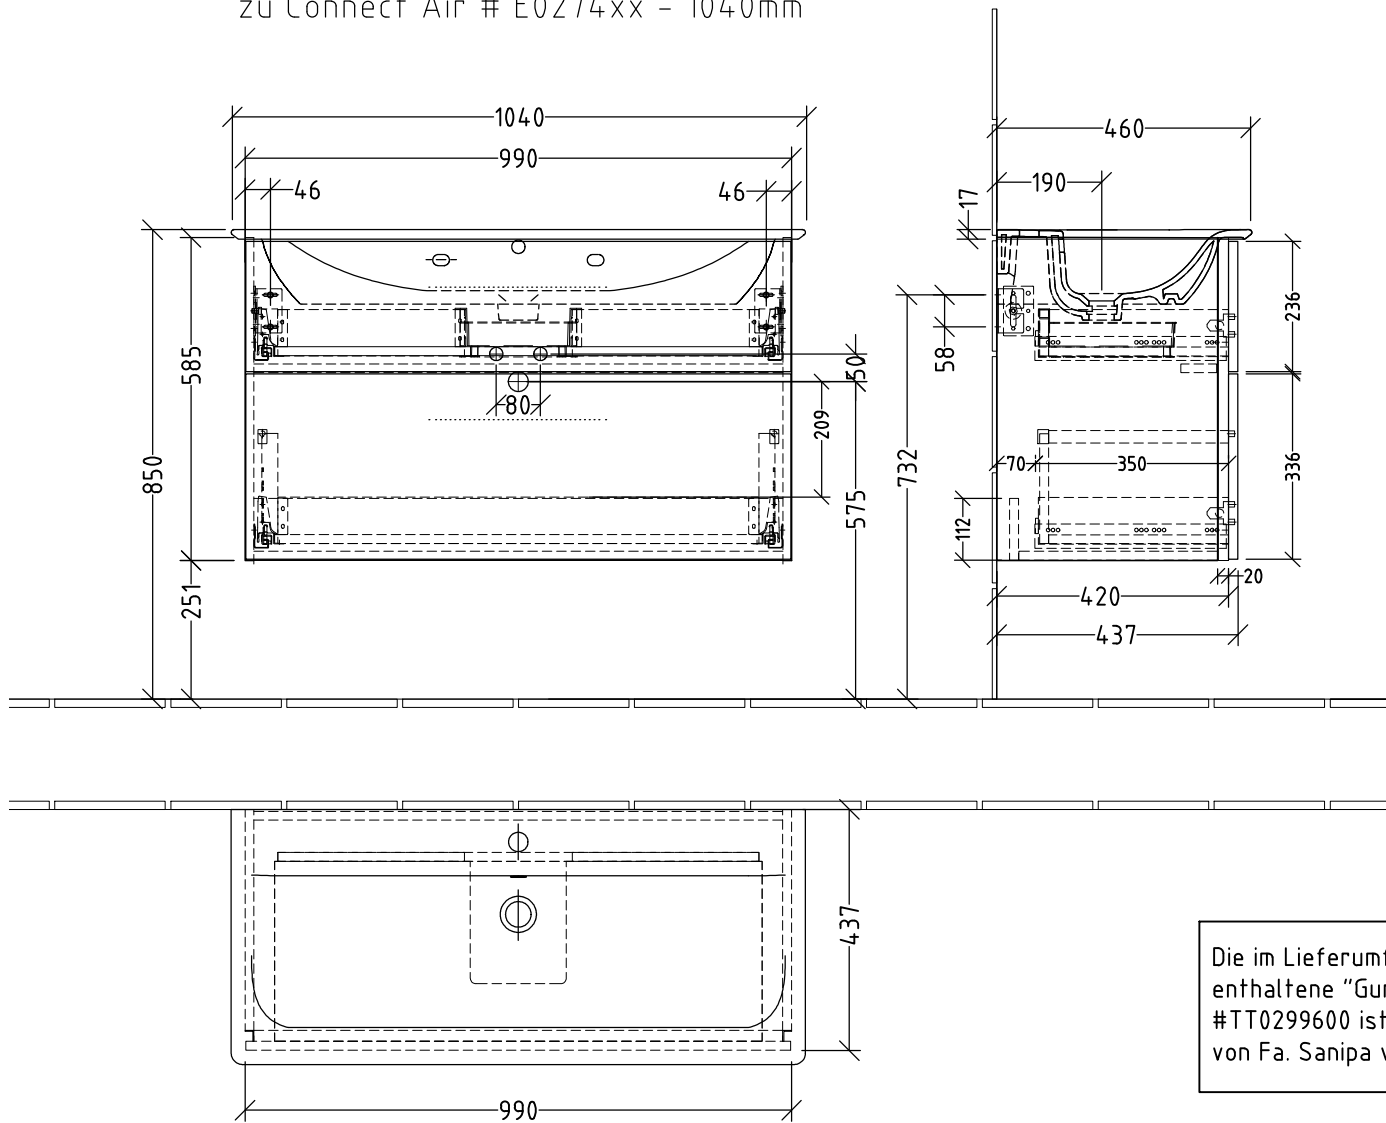

3W643 _____

zu Connect Air # E0274xx - 1040mm

Siphonangaben
vom Hersteller

Die im Lieferumfang des Keramikbecken
enthaltene "Gummidichtung für Möbel"
#TT0299600 ist nicht für den Unterbau
von Fa. Sanipa vorgesehen!

Montagezeichnung
3way - BR, BS

Zeichner
SKJ
Datum
20.06.2017

Alle Angaben in mm - Technische Änderungen vorbehalten.
Diese Zeichnung ist unser geistiges Eigentum und darf ohne unsere
Genehmigung nicht kopiert oder Dritten zugänglich gemacht werden.