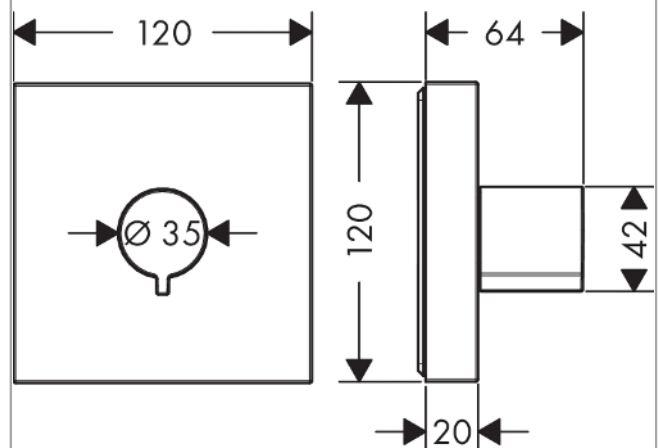

##### Merkmale

- Anschlussart: DN15/DN20
- bei Installation in direktem Verbund (10 mm Abstand) mit # 10751000, # 10651000, # 28491000, # 40872000 oder # 40873000 wird die Nutzung des Grundkörpers # 10971180 empfohlen
- bei losgelöster Installation ist auch die Nutzung der Grundkörper # 16973180, # 16974180 oder # 16970180 möglich
- Geräuschgruppe: II
- SVGW 0904-5541
- P-IX 29470/II

#### Maßzeichnung

**AXOR ShowerSolutions**  
**Abstellventil 120/120 Unterputz eckig**  
 Oberfläche: **Polished Black Chrome** Artikelnummer: **10972330**

Einbaubeispiel