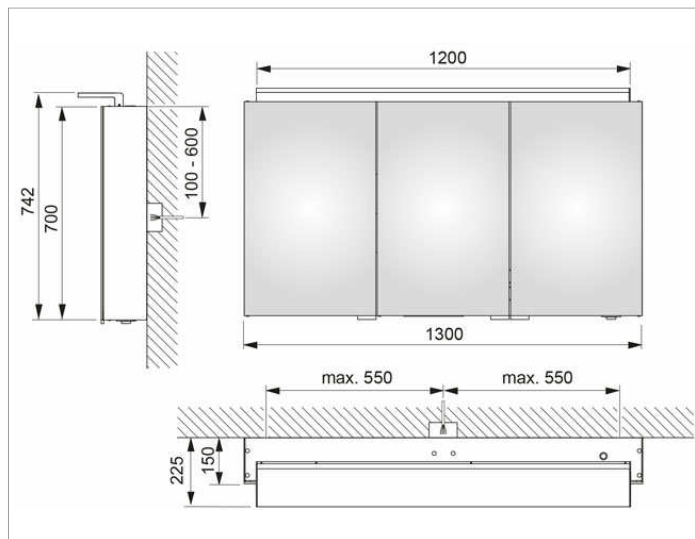

Royal L1
13606171301 Spiegelschrank

PRODUKT

ZEICHNUNG

PRODUKTBESCHREIBUNG

3 Drehtüren aus Kristall-Doppelspiegel,
 Seitenverspiegelung

Bedienung:

außenliegender Drehdimmer mit den Funktionen:

- ein-/ausschalten
- dimmen

LED 44 Watt (Lebensdauer > 30.000 Std.)

stufenlos dimmbar

EEK: A++, A+, A , 44 kWh/1000h

AUSSTATTUNG

- 2 innenliegende Steckdosen
- 3 x 3 höhenverstellbare Glasablagen

OBERFLÄCHE

silber-gebeizt-eloxiert

ABMESSUNG

1300 x 742 x 150 mm