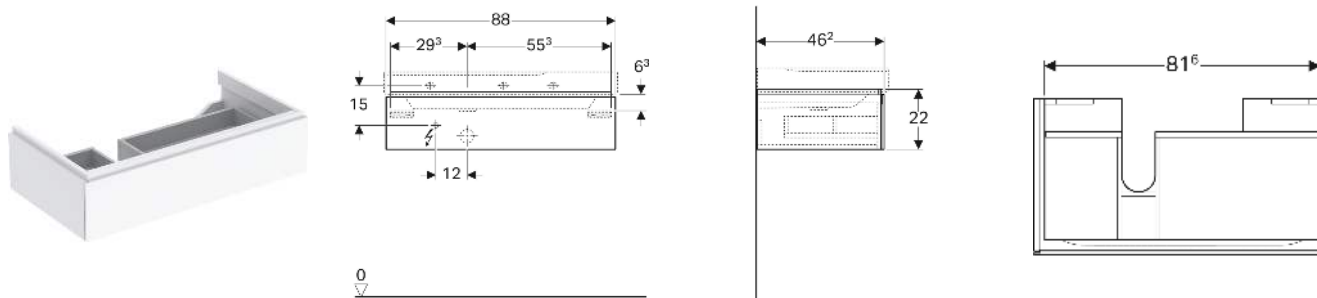

Geberit Xeno² Unterschrank für Waschtisch mit Ablagefläche, mit einer Schublade

EIGENSCHAFTEN

- FSC™ C134279 zertifiziert
- Wandhängend
- Mit einer Schublade
- Push-to-open-Mechanismus zum Öffnen
- Mit Ablagefläche
- Schublade mit Antirutschmatte
- Schublade mit LED-Leuchte
- Feuchtigkeitsbeständig
- Vormontiert geliefert

TECHNISCHE DATEN

Schutzart	IP21
Nennspannung	230 V AC
Betriebsspannung	12 V DC
Netzfrequenz	50 Hz

Werkstoff

Schubladenbelastung max.
Energieeffizienzklasse
Lichtquelle
Lichtfarbe

Hochverdichtete Dreischicht-
Holzspanplatte

20 kg

F

3000 K

LIEFERUMFANG

- Befestigungsmaterial

ZUBEHÖR

- Geberit Handtuchhalter für Badezimmermöbel
- Geberit Magnethalter
- Geberit Xeno² Schubladeneinsatz, T-Unterteilung, für obere Schublade

- Geberit Xeno² Schubladeneinsatz, H-Unterteilung, für obere Schublade
- Geberit Steckdosenelement
- Geberit Steckdosenelement mit USB-Anschluss
- Geberit Group Orientierungslicht
- Geberit Handtuchhalter für Badezimmermöbel, Ecke rechtwinklig
- Geberit Handtuchhalter für Badezimmermöbel, Ecke abgerundet

INFO

- Für die Installation des Unterschrankes wird ein Geberit Waschbeckenanschluss, Raumsparmodell benötigt. Siehe Sortimentsübersicht Waschtisch-Serie oder Onlinekatalog, Zubehör Waschtische.

Art.-Nr.	Farbe / Oberfläche	B cm	Breite Waschtisch cm	H cm	T cm	Schutzklasse	Leistungsaufnahme W	Lichtstrom lm	Geruchsverschlussauschnitt	Ablagefläche	VE1 St.
500.514.00.1 *	greige / lackiert matt	88	90	22	46.2	II	3.75	450	rechts	links	1